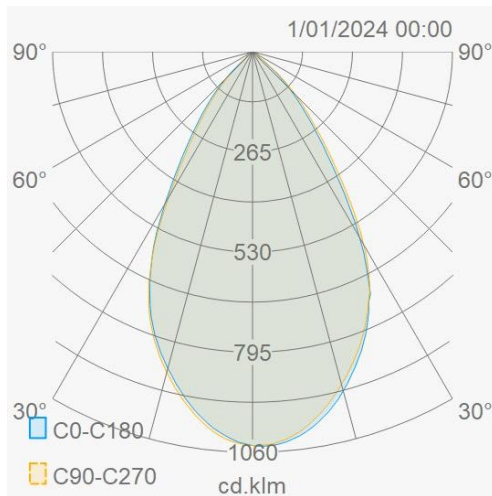

Outdoor Line - Terrein verlichting

Artikelnummer BR800460GR - Bright 800W 4000K 60gr IP66 IK08 grijs 1-10V

Lumen distributie