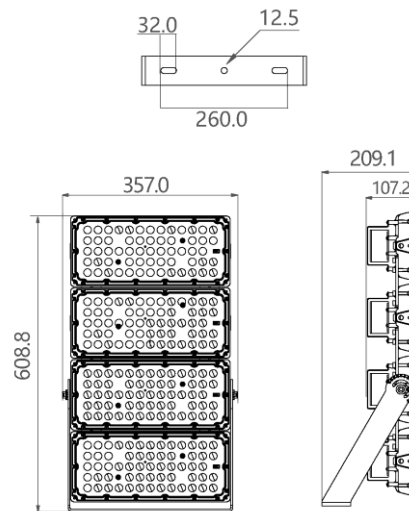

## Outdoor Line - Terrein verlichting

Artikelnummer BR800460GR - Bright 800W 4000K 60gr IP66 IK08 grijs 1-10V

Power floodlight met grijze RAL7044 coating. EMC5050 ledchips met efficiëntie tot 170 lm/W. Driver met CLO functie en 10 kV overspanningsbeveiliging.

### Eigenschappen behuizing

Afmetingen (mm)	357x209x647 mm	Bruto gewicht (kg)	13,65
Bulkverpakking	1	IP waarde	66
EPA	0,209	IK waarde	08
Kleur	Grijs	RAL kleur	RAL7044
Behuizing	Aluminium	Diffuser	PC
Richtbaar	Ja	Ta (°C)	-30~+50
UV bestendig	Ja	Schroeven	RVS L304