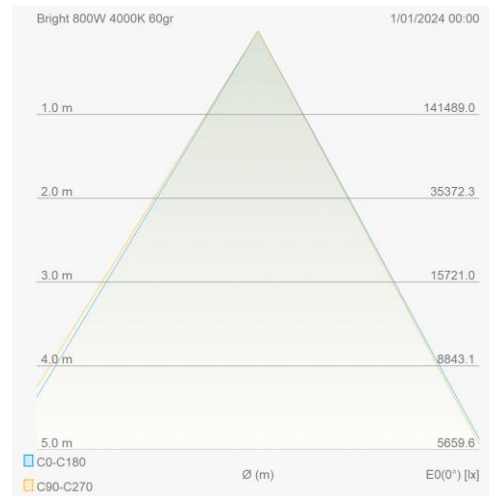

Distance curve