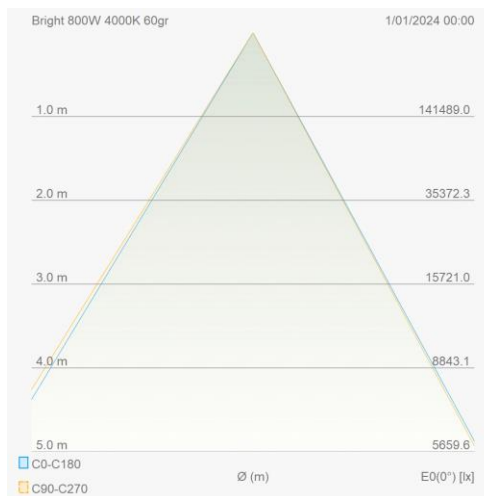

Distance curve