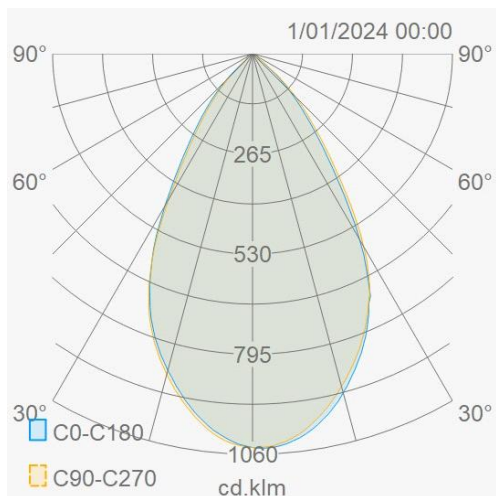

Outdoor Line - Terrein verlichting

Artikelnummer BR800460DAGR - Bright 800W 4000K 60gr IP66 IK08 grijs DA2

Lumen distributie