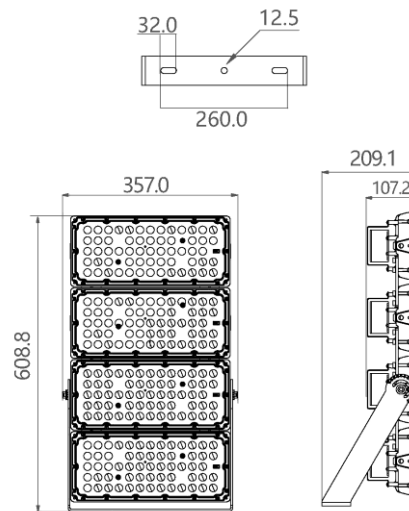

Outdoor Line - Terrein verlichting

Artikelnummer BR800460DAGR - Bright 800W 4000K 60gr IP66 IK08 grijs DA2

Power floodlight met grijze RAL7044 coating. EMC5050 ledchips met efficiëntie tot 170 lm/W. Driver met CLO functie en 10 kV overspanningsbeveiliging.

Elektrische eigenschappen

Voeding (Vac)	100-277	Frequentie (Hz)	50-60
Systeem vermogen (W)	807	Led vermogen (W)	800
Power factor	0,98	Merk driver	Sosen
Driver referentie	SS-200VH-E x4	Driver CC/CV	CC
Isolatieklasse	1	Driver in/extern	Extern
Doorvoerbedrading	Nee	Met aansluitkabel	H05RNF
Kabel lengte (m)	0,45	SELV driver	Ja
Driver efficiëntie (%)	93	Driver THD < (%)	10
Driver uitgangsvoltage (VDC)	42	Driver uitgangsstroom (mA)	4800
Dimbaar	DALI2	Flicker free	Ja
PstLM flicker index	1	SVM strobo effect	0,4
MTBF (Khrs)	203.000	Inrush current	440A 350µs
B16 #	0	C16 #	1
ENEC	Ja	Overspanningsbeveiliging (kV)	10

Lichttechnische eigenschappen

Reflector (°)	60	CCT (K)	4000
CRI >	70	SDCM <	5
CLO	Ja	Lumen output (Lm)	135786
Lm/W	160	Fotobio klasse	RG1
Energie klasse	C	Garantie (jaar)	5
Levensduur L90	47.000	Levensduur L80	99.000
Ledchip	EMC5050	Merk ledchip	Tiandian

Eigenschappen behuizing

Afmetingen (mm)	357x209x647 mm	Bruto gewicht (kg)	13,65
Bulkverpakking	1	IP waarde	66
EPA	0,209	IK waarde	08
Kleur	Grijs	RAL kleur	RAL7044
Behuizing	Aluminium	Diffuser	PC
Richtbaar	Ja	Ta (°C)	-30~+50
UV bestendig	Ja	Schroeven	RVS L304