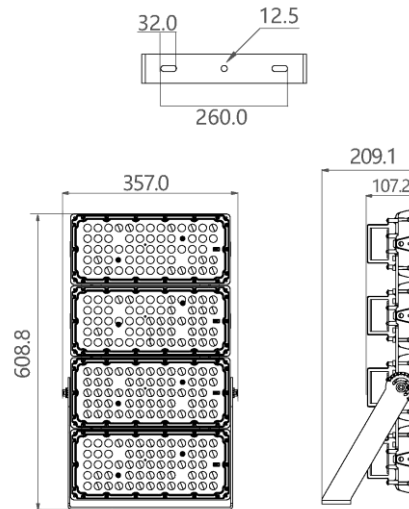

Outdoor Line - Terrein verlichting

Artikelnummer BR800430GR - Bright 800W 4000K 30gr IP66 IK08 grijs 1-10V

Power floodlight met grijze RAL7044 coating. EMC5050 ledchips met efficiëntie tot 170 lm/W. Driver met CLO functie en 10 kV overspanningsbeveiliging.

Lichttechnische eigenschappen

| | | | |
|----------------|---------|-------------------|----------|
| Reflector (°) | 30 | CCT (K) | 4000 |
| CRI > | 70 | SDCM < | 5 |
| CLO | Ja | Lumen output (Lm) | 124794 |
| Lm/W | 160 | Fotobio klasse | RG1 |
| Energie klasse | C | Garantie (jaar) | 5 |
| Levensduur L90 | 47.000 | Levensduur L80 | 99.000 |
| Ledchip | EMC5050 | Merk ledchip | Tiandian |

Eigenschappen behuizing

| | | | |
|-----------------|----------------|--------------------|----------|
| Afmetingen (mm) | 357x209x647 mm | Bruto gewicht (kg) | 13,65 |
| Bulkverpakking | 1 | IP waarde | 66 |
| EPA | 0,209 | IK waarde | 08 |
| Kleur | Grijs | RAL kleur | RAL7044 |
| Behuizing | Aluminium | Diffuser | PC |
| Richtbaar | Ja | Ta (°C) | -30~+50 |
| UV bestendig | Ja | Schroeven | RVS L304 |