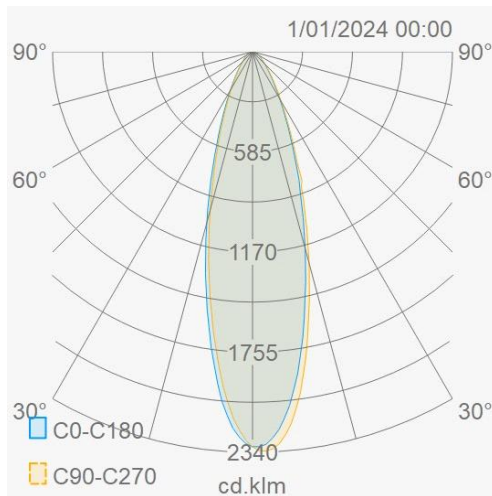

Outdoor Line - Terrein verlichting

Artikelnummer BR800430GR - Bright 800W 4000K 30gr IP66 IK08 grijs 1-10V

Lumen distributie