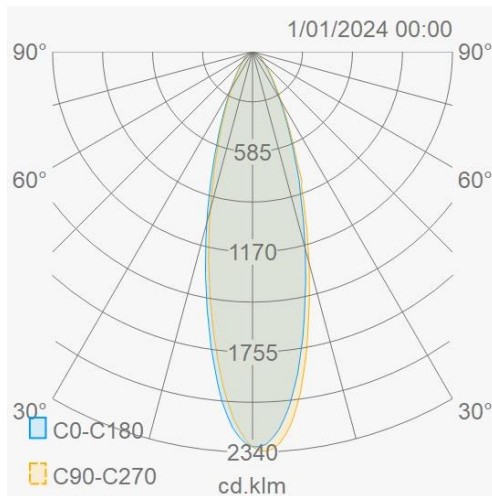

Outdoor Line - Terrein verlichting

Artikelnummer BR800430DAGR - Bright 800W 4000K 30gr IP66 IK08 grijs DA2

Lumen distributie