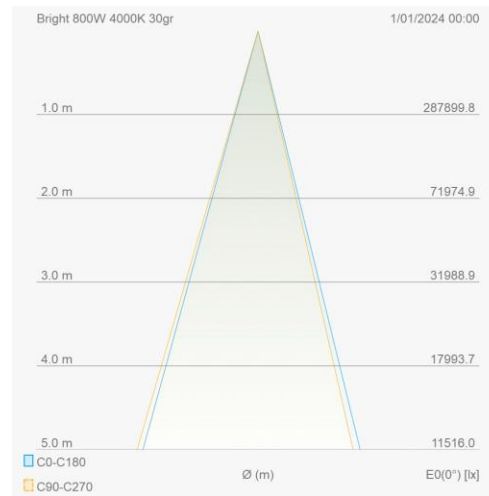

Distance curve