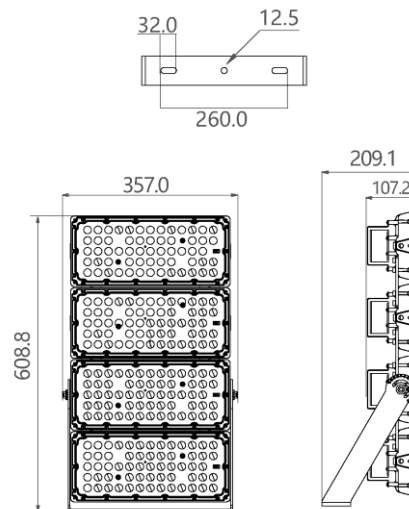

Outdoor Line - Terrein verlichting

Artikelnummer BR800430DAGR - Bright 800W 4000K 30gr IP66 IK08 grijs DA2

Power floodlight met grijze RAL7044 coating. EMC5050 ledchips met efficiëntie tot 170 lm/W. Driver met CLO functie en 10 kV overspanningsbeveiliging.

Elektrische eigenschappen

Voeding (Vac)	100-277	Frequentie (Hz)	50-60
Systeem vermogen (W)	807	Led vermogen (W)	800
Power factor	0,98	Merk driver	Sosen
Driver referentie	SS-200VH-E x4	Driver CC/CV	CC
Isolatieklasse	1	Driver in/extern	Extern
Doorvoerbedrading	Nee	Met aansluitkabel	H05RNF
Kabel lengte (m)	0,45	SELV driver	Ja
Driver efficiëntie (%)	93	Driver THD < (%)	10
Driver uitgangsvoltage (VDC)	42	Driver uitgangsstroom (mA)	4800
Dimbaar	DALI2	Flicker free	Ja
PstLM flicker index	1	SVM strobo effect	0,4
MTBF (Khrs)	203.000	Inrush current	440A 350µs
B16 #	0	C16 #	1
ENEC	Ja	Overspanningsbeveiliging (kV)	10

Lichttechnische eigenschappen

Reflector (°)	30	CCT (K)	4000
CRI >	70	SDCM <	5
CLO	Ja	Lumen output (Lm)	124794
Lm/W	160	Fotobio klasse	RG1
Energie klasse	C	Garantie (jaar)	5
Levensduur L90	47.000	Levensduur L80	99.000
Ledchip	EMC5050	Merk ledchip	Tiandian

Eigenschappen behuizing

Afmetingen (mm)	357x209x647 mm	Bruto gewicht (kg)	13,65
Bulkverpakking	1	IP waarde	66
EPA	0,209	IK waarde	08
Kleur	Grijs	RAL kleur	RAL7044
Behuizing	Aluminium	Diffuser	PC
Richtbaar	Ja	Ta (°C)	-30~+50
UV bestendig	Ja	Schroeven	RVS L304