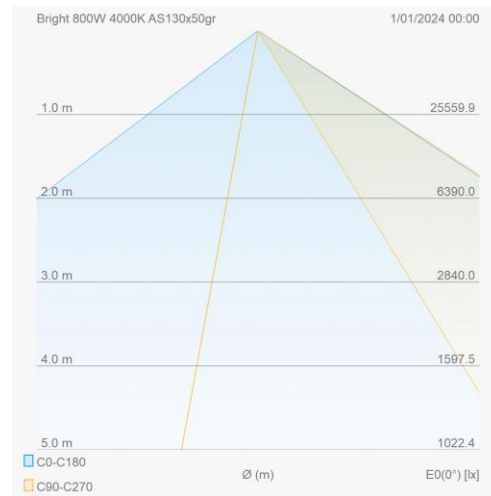

Distance curve