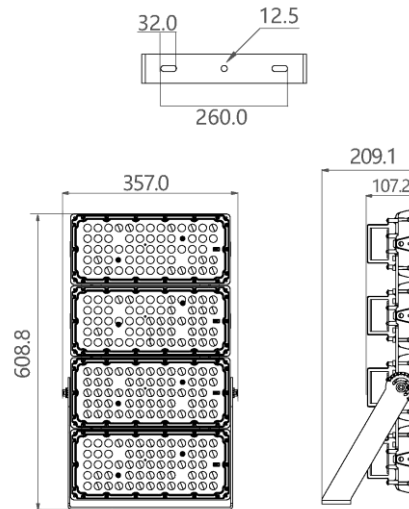

Outdoor Line - Terrein verlichting

Artikelnummer BR8004130x50GR - Bright 800W 4000K AS130x50gr IP66 IK08 grijs 1-10

Power floodlight met grijze RAL7044 coating. EMC5050 ledchips met efficiëntie tot 170 lm/W. Driver met CLO functie en 10 kV overspanningsbeveiliging.

Lichttechnische eigenschappen

Reflector (°)	130x50	CCT (K)	4000
CRI >	70	SDCM <	5
CLO	Ja	Lumen output (Lm)	120452
Lm/W	160	Fotobio klasse	RG1
Energie klasse	C	Garantie (jaar)	5
Levensduur L90	47.000	Levensduur L80	99.000
Ledchip	EMC5050	Merk ledchip	Tiandian

Eigenschappen behuizing

Afmetingen (mm)	357x209x647 mm	Bruto gewicht (kg)	13,65
Bulkverpakking	1	IP waarde	66
EPA	0,209	IK waarde	08
Kleur	Grijs	RAL kleur	RAL7044
Behuizing	Aluminium	Diffuser	PC
Richtbaar	Ja	Ta (°C)	-30~+50
UV bestendig	Ja	Schroeven	RVS L304