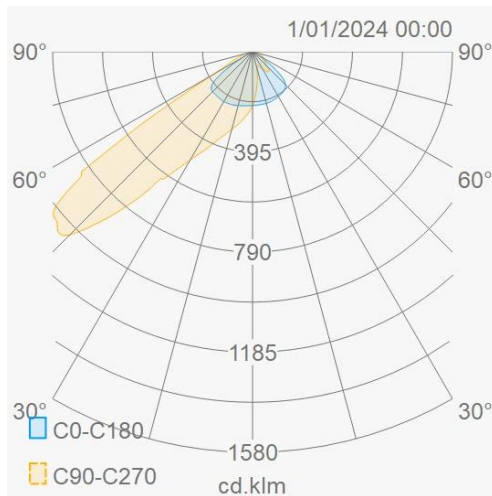

Outdoor Line - Terrein verlichting

Artikelnummer BR8004130x50GR - Bright 800W 4000K AS130x50gr IP66 IK08 grijs 1-10

Lumen distributie