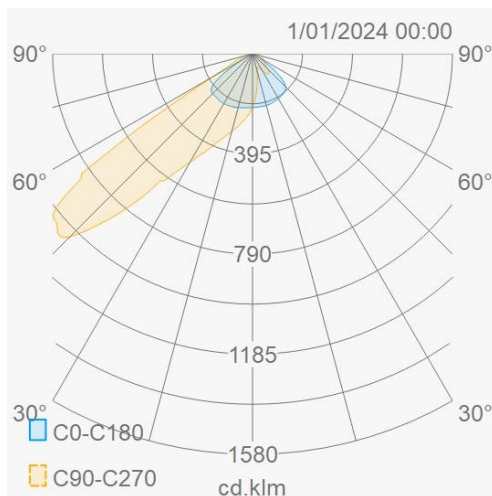

Outdoor Line - Terrein verlichting

Artikelnummer BR8004130x50DAGR - Bright 800W 4000K AS130x50gr IP66 IK08 grijs DA2

Lumen distributie