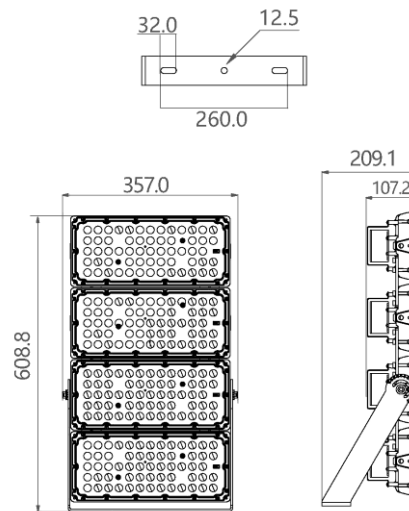

Outdoor Line - Terrein verlichting

Artikelnummer BR8004130x50DAGR - Bright 800W 4000K AS130x50gr IP66 IK08 grijs DA2

Power floodlight met grijze RAL7044 coating. EMC5050 ledchips met efficiëntie tot 170 lm/W. Driver met CLO functie en 10 kV overspanningsbeveiliging.

Elektrische eigenschappen

Voeding (Vac)	100-277	Frequentie (Hz)	50-60
Systeem vermogen (W)	807	Led vermogen (W)	800
Power factor	0,98	Merk driver	Sosen
Driver referentie	SS-200VH-E x4	Driver CC/CV	CC
Isolatieklasse	1	Driver in/extern	Extern
Doorvoerbedrading	Nee	Met aansluitkabel	H05RNF
Kabel lengte (m)	0,45	SELV driver	Ja
Driver efficiëntie (%)	93	Driver THD < (%)	10
Driver uitgangsvoltage (VDC)	42	Driver uitgangsstroom (mA)	4800
Dimbaar	DALI2	Flicker free	Ja
PstLM flicker index	1	SVM strobo effect	0,4
MTBF (Khrs)	203.000	Inrush current	440A 350µs
B16 #	0	C16 #	1
ENEC	Ja	Overspanningsbeveiliging (kV)	10

Lichttechnische eigenschappen

Reflector (°)	130x50	CCT (K)	4000
CRI >	70	SDCM <	5
CLO	Ja	Lumen output (Lm)	120452
Lm/W	160	Fotobio klasse	RG1
Energie klasse	C	Garantie (jaar)	5
Levensduur L90	47.000	Levensduur L80	99.000
Ledchip	EMC5050	Merk ledchip	Tiandian

Eigenschappen behuizing

Afmetingen (mm)	357x209x647 mm	Bruto gewicht (kg)	13,65
Bulkverpakking	1	IP waarde	66
EPA	0,209	IK waarde	08
Kleur	Grijs	RAL kleur	RAL7044
Behuizing	Aluminium	Diffuser	PC
Richtbaar	Ja	Ta (°C)	-30~+50
UV bestendig	Ja	Schroeven	RVS L304