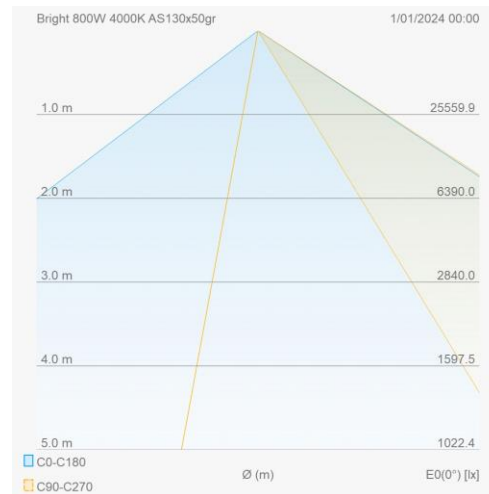

Distance curve