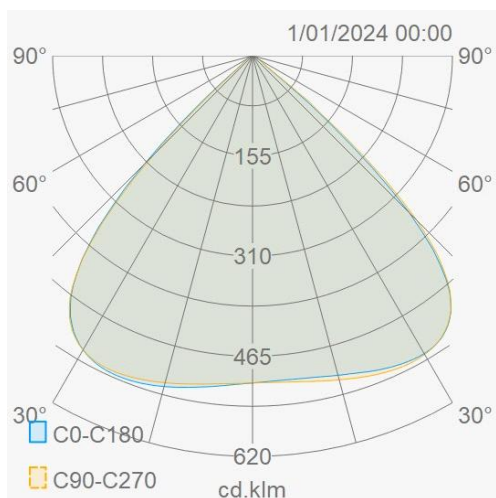

Outdoor Line - Terrein verlichting

Artikelnummer BR600490DAGR - Bright 600W 4000K 90gr IP66 IK08 grijs DA2

Lumen distributie