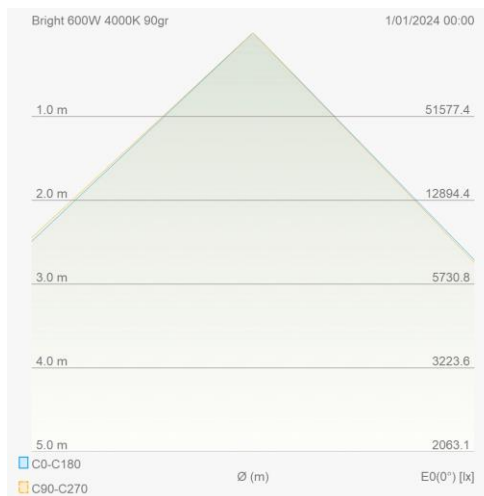

Distance curve