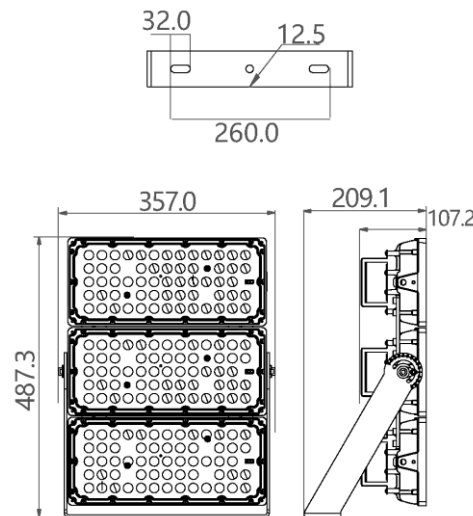

Outdoor Line - Terrein verlichting

Artikelnummer BR600490DAGR - Bright 600W 4000K 90gr IP66 IK08 grijs DA2

Power floodlight met grijze RAL7044 coating. EMC5050 ledchips met efficiëntie tot 170 lm/W. Driver met CLO functie en 10 kV overspanningsbeveiliging.

Elektrische eigenschappen

Voeding (Vac)	100-277	Frequentie (Hz)	50-60
Systeem vermogen (W)	606	Led vermogen (W)	600
Power factor	0,98	Merk driver	Sosen
Driver referentie	SS-200VH-E x3	Driver CC/CV	CC
Isolatieklasse	1	Driver in/extern	Extern
Doorvoerbedrading	Nee	Met aansluitkabel	H05RNF
Kabel lengte (m)	0,45	SELV driver	Ja
Driver efficiëntie (%)	93	Driver THD < (%)	10
Driver uitgangsvoltage (VDC)	42	Driver uitgangsstroom (mA)	4800
Dimbaar	DALI2	Flicker free	Ja
PstLM flicker index	1	SVM strobo effect	0,4
MTBF (Khrs)	203.000	Inrush current	330A 350µs
B16 #	1	C16 #	1
ENEC	Ja	Overspanningsbeveiliging (kV)	10

Lichttechnische eigenschappen

Reflector (°)	90	CCT (K)	4000
CRI >	70	SDCM <	5
CLO	Ja	Lumen output (Lm)	101831
Lm/W	170	Fotobio klasse	RG1
Energie klasse	C	Garantie (jaar)	5
Levensduur L90	47.000	Levensduur L80	99.000
Ledchip	EMC5050	Merk ledchip	Tiandian

Eigenschappen behuizing

Afmetingen (mm)	357x209x487 mm	Bruto gewicht (kg)	10,75
Bulkverpakking	1	IP waarde	66
EPA	0,149	IK waarde	08
Kleur	Grijs	RAL kleur	RAL7044
Behuizing	Aluminium	Diffuser	PC
Richtbaar	Ja	Ta (°C)	-30~+50
UV bestendig	Ja	Schroeven	RVS L304