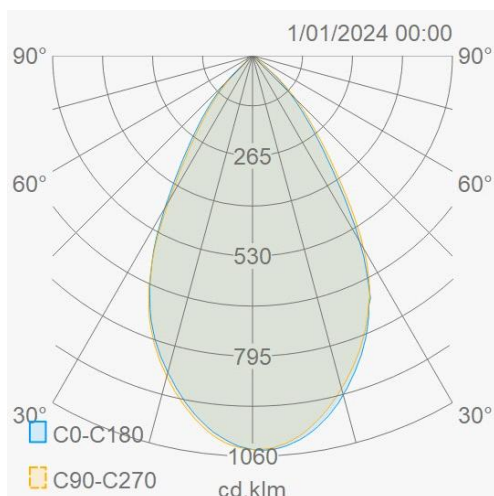

Outdoor Line - Terrein verlichting

Artikelnummer BR600460DAGR - Bright 600W 4000K 60gr IP66 IK08 grijs DA2

Lumen distributie