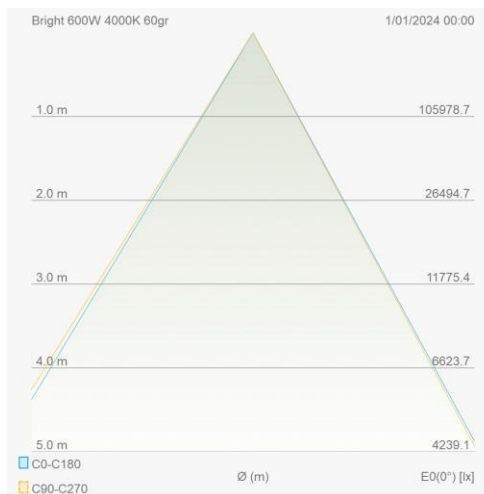

Distance curve