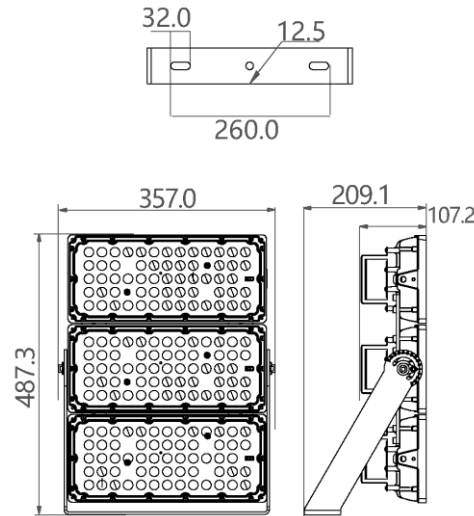

Outdoor Line - Terrein verlichting

Artikelnummer BR600430GR - Bright 600W 4000K 30gr IP66 IK08 grijs 1-10V

Power floodlight met grijze RAL7044 coating. EMC5050 ledchips met efficiëntie tot 170 lm/W. Driver met CLO functie en 10 kV overspanningsbeveiliging.

Eigenschappen behuizing

Afmetingen (mm)	357x209x487 mm	Bruto gewicht (kg)	10,75
Bulkverpakking	1	IP waarde	66
EPA	0,149	IK waarde	08
Kleur	Grijs	RAL kleur	RAL7044
Behuizing	Aluminium	Diffuser	PC
Richtbaar	Ja	Ta (°C)	-30~+50
UV bestendig	Ja	Schroeven	RVS L304