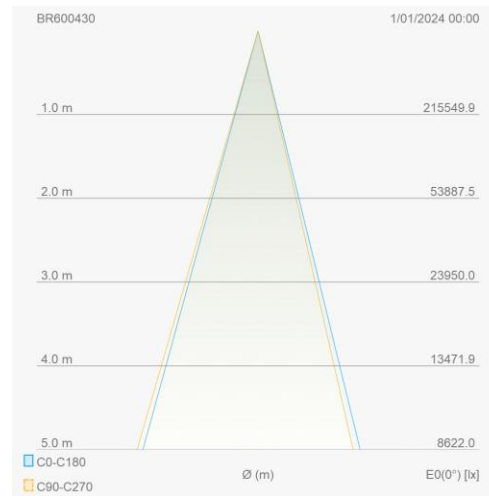

Distance curve