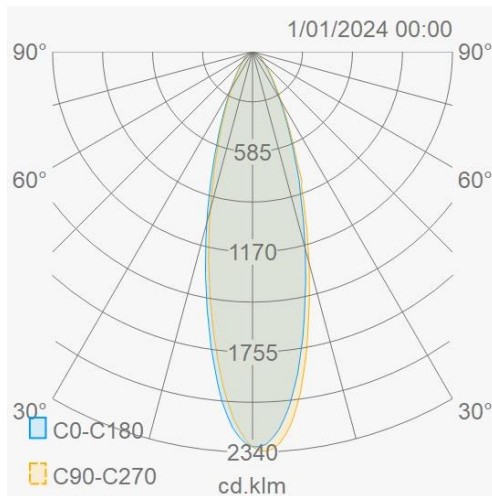

Outdoor Line - Terrein verlichting

Artikelnummer BR600430GR - Bright 600W 4000K 30gr IP66 IK08 grijs 1-10V

Lumen distributie