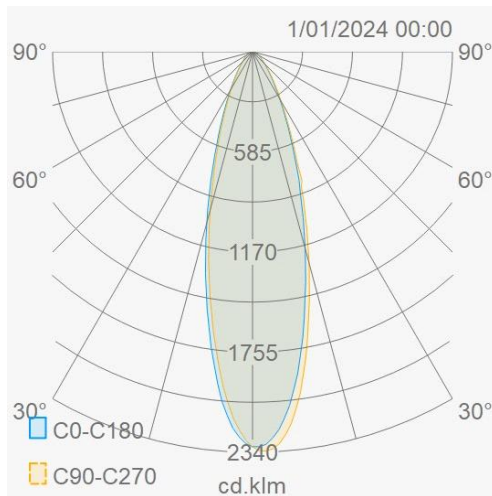

Outdoor Line - Terrein verlichting

Artikelnummer BR600430DAGR - Bright 600W 4000K 30gr IP66 IK08 grijs DA2

Lumen distributie