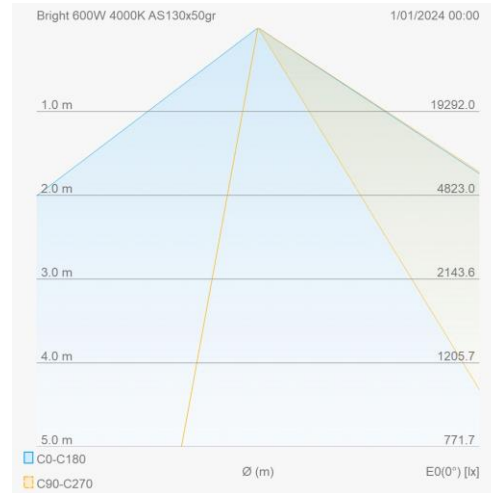

Distance curve