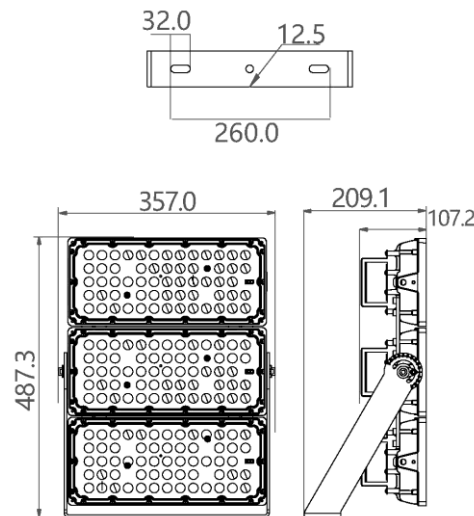

Outdoor Line - Terrein verlichting

Artikelnummer BR6004130x50DAGR - Bright 600W 4000K AS130x50gr IP66 IK08 grijs DA2

Power floodlight met grijze RAL7044 coating. EMC5050 ledchips met efficiëntie tot 170 lm/W. Driver met CLO functie en 10 kV overspanningsbeveiliging.

Elektrische eigenschappen

Voeding (Vac)	100-277	Frequentie (Hz)	50-60
Systeem vermogen (W)	606	Led vermogen (W)	600
Power factor	0,98	Merk driver	Sosen
Driver referentie	SS-200VH-E x3	Driver CC/CV	CC
Isolatieklasse	1	Driver in/extern	Extern
Doorvoerbedrading	Nee	Met aansluitkabel	H05RNF
Kabel lengte (m)	0,45	SELV driver	Ja
Driver efficiëntie (%)	93	Driver THD < (%)	10
Driver uitgangsvoltage (VDC)	42	Driver uitgangsstroom (mA)	4800
Dimbaar	DALI2	Flicker free	Ja
PstLM flicker index	1	SVM strobo effect	0,4
MTBF (Khrs)	203.000	Inrush current	330A 350µs
B16 #	1	C16 #	1
ENEC	Ja	Overspanningsbeveiliging (kV)	10

Lichttechnische eigenschappen

Reflector (°)	130x50	CCT (K)	4000
CRI >	70	SDCM <	5
CLO	Ja	Lumen output (Lm)	90914
Lm/W	160	Fotobio klasse	RG1
Energie klasse	C	Garantie (jaar)	5
Levensduur L90	47.000	Levensduur L80	99.000
Ledchip	EMC5050	Merk ledchip	Tiandian

Eigenschappen behuizing

Afmetingen (mm)	357x209x487 mm	Bruto gewicht (kg)	10,75
Bulkverpakking	1	IP waarde	66
EPA	0,149	IK waarde	08
Kleur	Grijs	RAL kleur	RAL7044
Behuizing	Aluminium	Diffuser	PC
Richtbaar	Ja	Ta (°C)	-30~+50
UV bestendig	Ja	Schroeven	RVS L304