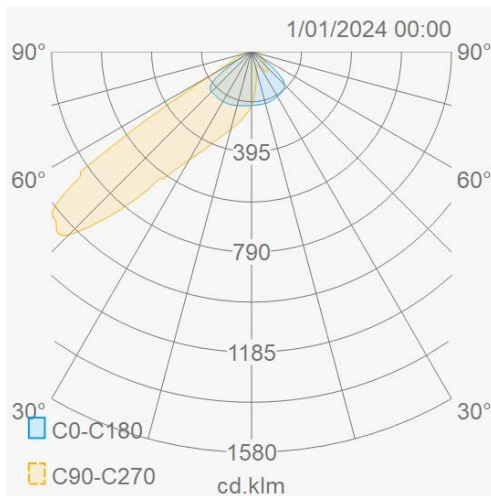

Outdoor Line - Terrein verlichting

Artikelnummer BR6004130x50DAGR - Bright 600W 4000K AS130x50gr IP66 IK08 grijs DA2

Lumen distributie