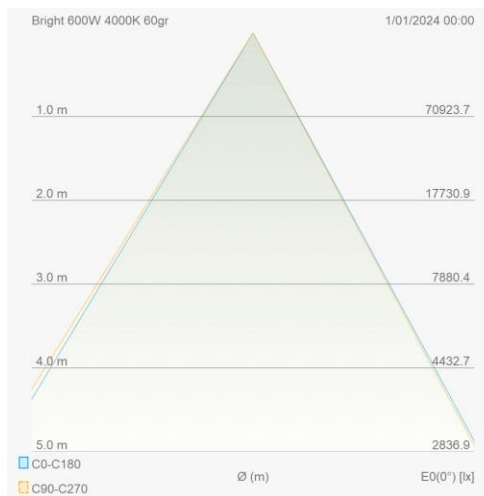

Distance curve