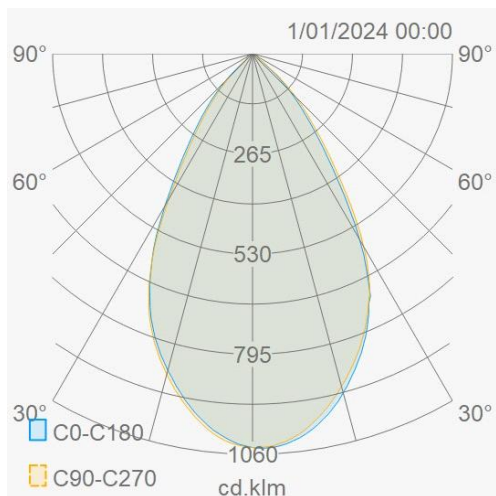

Outdoor Line - Terrein verlichting

Artikelnummer BR400460GR - Bright 400W 4000K 60gr IP66 IK08 grijs 1-10V

Lumen distributie