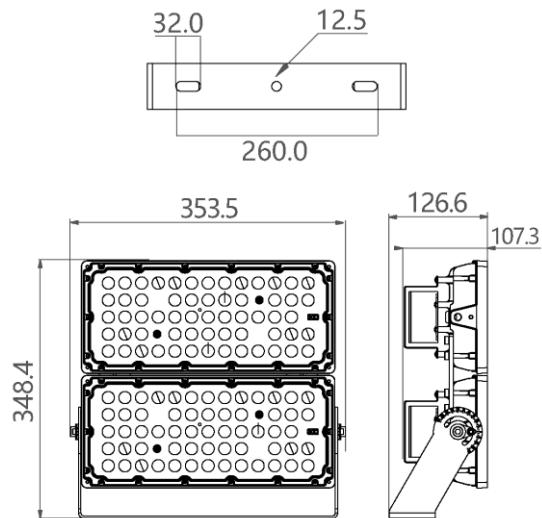

Outdoor Line - Terrein verlichting

Artikelnummer BR400460GR - Bright 400W 4000K 60gr IP66 IK08 grijs 1-10V

Power floodlight met grijze RAL7044 coating. EMC5050 ledchips met efficiëntie tot 170 lm/W. Driver met CLO functie en 10 kV overspanningsbeveiliging.

Lichttechnische eigenschappen

Reflector (°)	60	CCT (K)	4000
CRI >	70	SDCM <	5
CLO	Ja	Lumen output (Lm)	68065
Lm/W	160	Fotobio klasse	RG1
Energie klasse	C	Garantie (jaar)	5
Levensduur L90	47.000	Levensduur L80	99.000
Ledchip	EMC5050	Merk ledchip	Tiandian

Eigenschappen behuizing

Afmetingen (mm)	353x127x348 mm	Bruto gewicht (kg)	7,05
Bulkverpakking	1	IP waarde	66
EPA	0,099	IK waarde	08
Kleur	Grijs	RAL kleur	RAL7044
Behuizing	Aluminium	Diffuser	PC
Richtbaar	Ja	Ta (°C)	-30~+50
UV bestendig	Ja	Schroeven	RVS L304