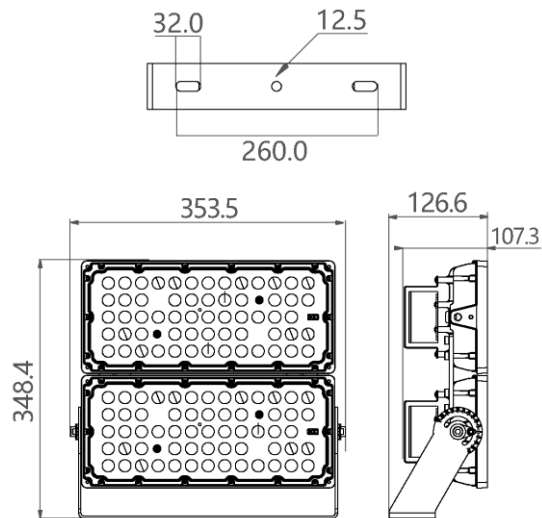

Outdoor Line - Terrein verlichting

Artikelnummer BR400460DAGR - Bright 400W 4000K 60gr IP66 IK08 grijs DA2

Power floodlight met grijze RAL7044 coating. EMC5050 ledchips met efficiëntie tot 170 lm/W. Driver met CLO functie en 10 kV overspanningsbeveiliging.

Elektrische eigenschappen

Voeding (Vac)	100-277	Frequentie (Hz)	50-60
Systeem vermogen (W)	404	Led vermogen (W)	400
Power factor	0,98	Merk driver	Sosen
Driver referentie	SS-200VH-E x2	Driver CC/CV	CC
Isolatieklasse	1	Driver in/extern	Extern
Doorvoerbedrading	Nee	Met aansluitkabel	H05RNF
Kabel lengte (m)	0,45	SELV driver	Ja
Driver efficiëntie (%)	93	Driver THD < (%)	10
Driver uitgangsvoltage (VDC)	42	Driver uitgangsstroom (mA)	4800
Dimbaar	DALI2	Flicker free	Ja
PstLM flicker index	1	SVM strobo effect	0,4
MTBF (Khrs)	203.000	Inrush current	220A 350µs
B16 #	1	C16 #	2
Overspanningsbeveiliging (kV)	10	ENEC	Ja

Lichttechnische eigenschappen

Reflector (°)	60	CCT (K)	4000
CRI >	70	SDCM <	5
CLO	Ja	Lumen output (Lm)	68065
Lm/W	160	Fotobio klasse	RG1
Energie klasse	C	Garantie (jaar)	5
Levensduur L90	47.000	Levensduur L80	99.000
Ledchip	EMC5050	Merk ledchip	Tiandian

Eigenschappen behuizing

Afmetingen (mm)	353x127x348 mm	Bruto gewicht (kg)	7,05
Bulkverpakking	1	IP waarde	66
EPA	0,099	IK waarde	08
Kleur	Grijs	RAL kleur	RAL7044
Behuizing	Aluminium	Diffuser	PC
Richtbaar	Ja	Ta (°C)	-30~+50
UV bestendig	Ja	Schroeven	RVS L304