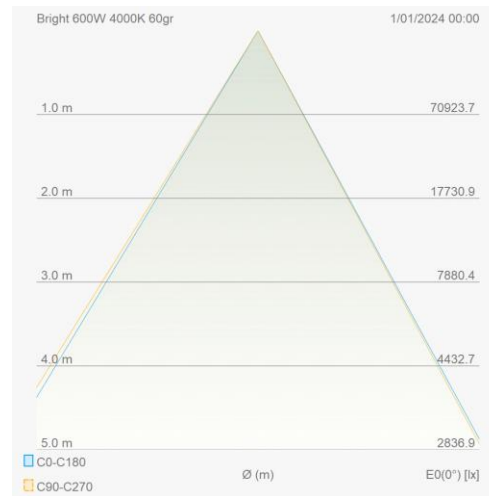

Distance curve