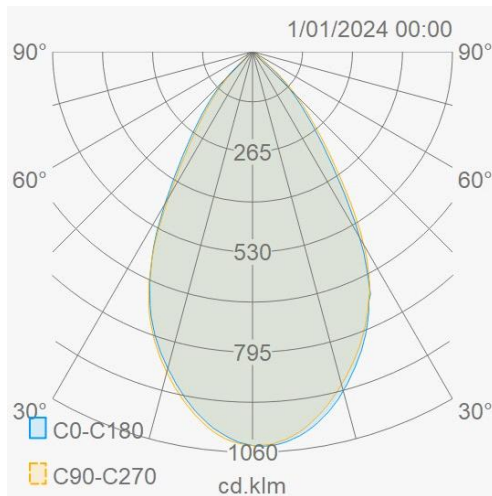

Outdoor Line - Terrein verlichting

Artikelnummer BR400460DAGR - Bright 400W 4000K 60gr IP66 IK08 grijs DA2

Lumen distributie