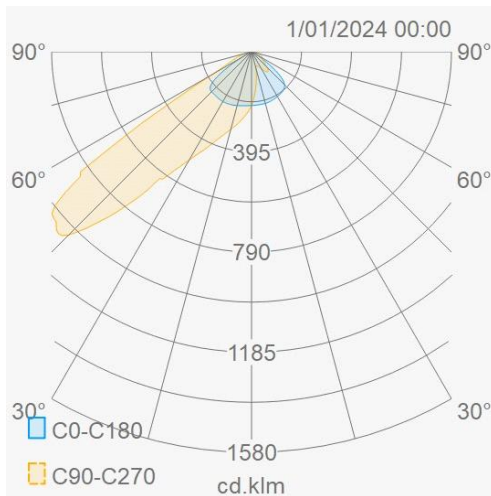

Outdoor Line - Terrein verlichting

Artikelnummer BR4004130x50GR - Bright 400W 4000K AS130x50gr IP66 IK08 grijs 1-10

Lumen distributie