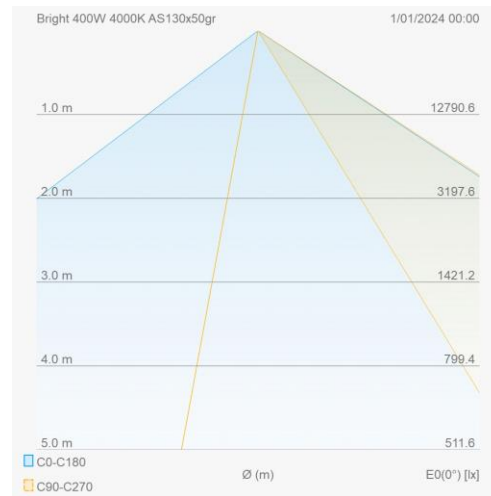

Distance curve