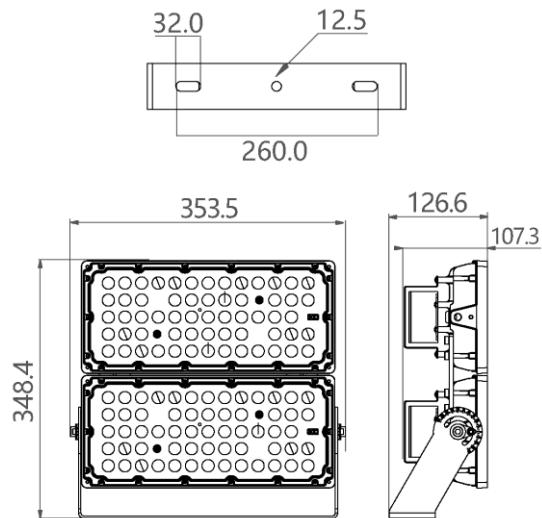

Outdoor Line - Terrein verlichting

Artikelnummer BR4004130x50GR - Bright 400W 4000K AS130x50gr IP66 IK08 grijs 1-10

Power floodlight met grijze RAL7044 coating. EMC5050 ledchips met efficiëntie tot 170 lm/W. Driver met CLO functie en 10 kV overspanningsbeveiliging.

Lichttechnische eigenschappen

Reflector (°)	130x50	CCT (K)	4000
CRI >	70	SDCM <	5
CLO	Ja	Lumen output (Lm)	60276
Lm/W	160	Fotobio klasse	RG1
Energie klasse	C	Garantie (jaar)	5
Levensduur L90	47.000	Levensduur L80	99.000
Ledchip	EMC5050	Merk ledchip	Tiandian

Eigenschappen behuizing

Afmetingen (mm)	353x127x348 mm	Bruto gewicht (kg)	7,05
Bulkverpakking	1	IP waarde	66
EPA	0,099	IK waarde	08
Kleur	Grijs	RAL kleur	RAL7044
Behuizing	Aluminium	Diffuser	PC
Richtbaar	Ja	Ta (°C)	-30~+50
UV bestendig	Ja	Schroeven	RVS L304