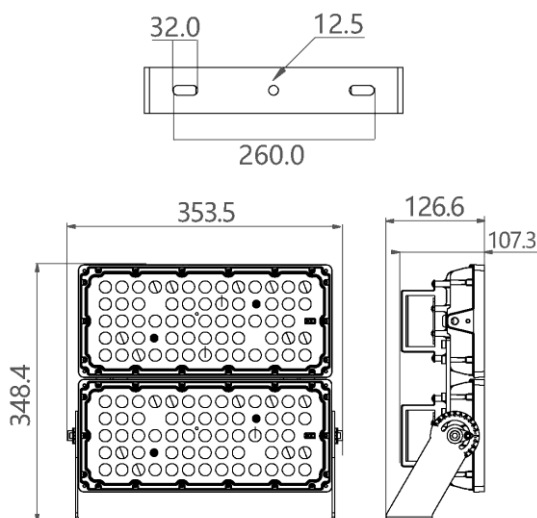

Outdoor Line - Terrein verlichting

Artikelnummer BR4004130x50DAGR - Bright 400W 4000K AS130x50gr IP66 IK08 grijs DA2

Power floodlight met grijze RAL7044 coating. EMC5050 ledchips met efficiëntie tot 170 lm/W. Driver met CLO functie en 10 kV overspanningsbeveiliging.

Lichttechnische eigenschappen

Reflector (°)	130x50	CCT (K)	4000
CRI >	70	SDCM <	5
CLO	Ja	Lumen output (Lm)	60276
Lm/W	160	Fotobio klasse	RG1
Energie klasse	C	Garantie (jaar)	5
Levensduur L90	47.000	Levensduur L80	99.000
Ledchip	EMC5050	Merk ledchip	Tiandian

Eigenschappen behuizing

Afmetingen (mm)	353x127x348 mm	Bruto gewicht (kg)	7,05
Bulkverpakking	1	IP waarde	66
EPA	0,099	IK waarde	08
Kleur	Grijs	RAL kleur	RAL7044
Behuizing	Aluminium	Diffuser	PC
Richtbaar	Ja	Ta (°C)	-30~+50
UV bestendig	Ja	Schroeven	RVS L304