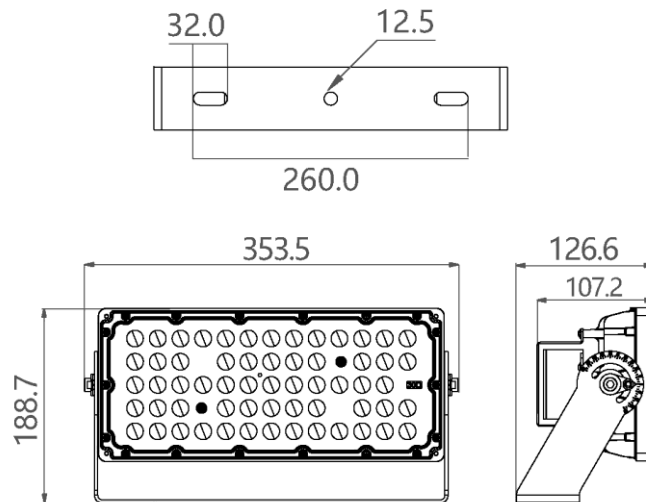

Outdoor Line - Terrein verlichting

Artikelnummer BR200490GR - Bright 200W 4000K 90gr IP66 IK08 grijs 1-10V

Power floodlight met grijze RAL7044 coating. EMC5050 ledchips met efficiëntie tot 170 lm/W. Driver met CLO functie en 10 kV overspanningsbeveiliging.

Lichttechnische eigenschappen

Reflector (°)	90	CCT (K)	4000
CRI >	70	SDCM <	5
CLO	Ja	Lumen output (Lm)	34191
Lm/W	170	Fotobio klasse	RG1
Energie klasse	C	Garantie (jaar)	5
Levensduur L90	47.000	Levensduur L80	99.000
Ledchip	EMC5050	Merk ledchip	Tiandian

Eigenschappen behuizing

Afmetingen (mm)	353x127x189 mm	Bruto gewicht (kg)	4,25
Bulkverpakking	1	IP waarde	66
EPA	0,049	IK waarde	08
Kleur	Grijs	RAL kleur	RAL7044
Behuizing	Aluminium	Diffuser	PC
Richtbaar	Ja	Ta (°C)	-30~+50
UV bestendig	Ja	Schroeven	RVS L304

Lastenboek omschrijving

Robuuste terreinverlichting uitgerust met EMC5050 ledchips met een efficiëntie tot 170lm/W en een lange levensduur. Standaard dimbaar 1-10V, DALI2 versie eveneens leverbaar. Standaard uitgerust met CLO functie en 10 kV overspanningsbeveiliging. Beschikbare lenzen : 30°, 60°, 90°, asymmetrisch 130x50.