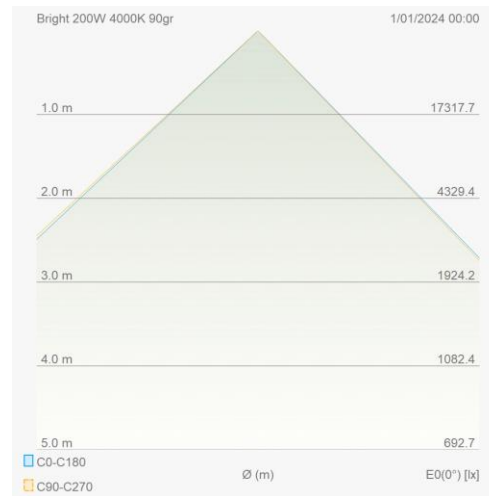

Distance curve