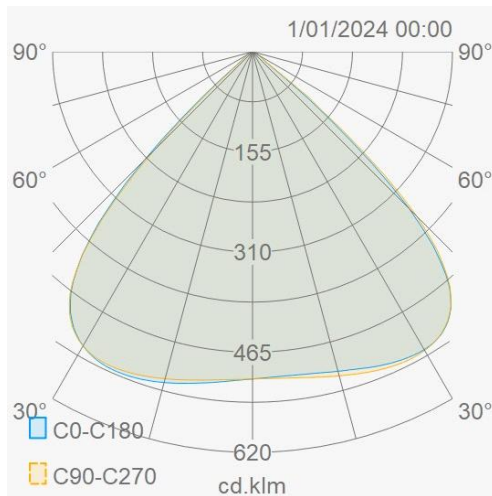

Outdoor Line - Terrein verlichting

Artikelnummer BR200490GR - Bright 200W 4000K 90gr IP66 IK08 grijs 1-10V

Lumen distributie