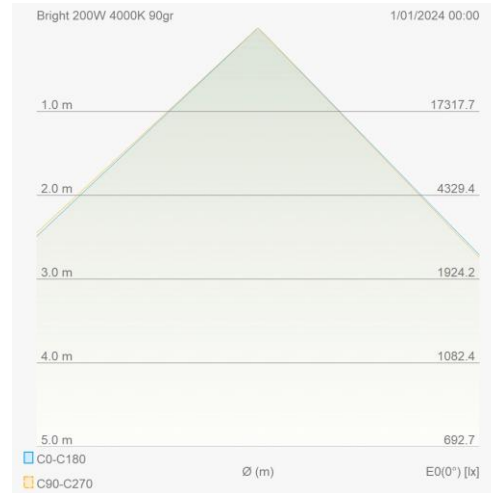

Distance curve