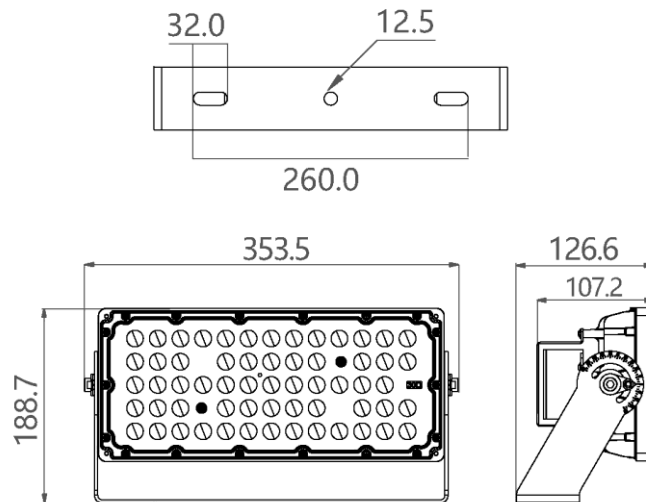

Outdoor Line - Terrein verlichting

Artikelnummer BR200490DAGR - Bright 200W 4000K 90gr IP66 IK08 grijs DA2

Power floodlight met grijze RAL7044 coating. EMC5050 ledchips met efficiëntie tot 170 lm/W. Driver met CLO functie en 10 kV overspanningsbeveiliging.

Lichttechnische eigenschappen

Reflector (°)	90	CCT (K)	4000
CRI >	70	SDCM <	5
CLO	Ja	Lumen output (Lm)	34191
Lm/W	170	Fotobio klasse	RG1
Energie klasse	C	Garantie (jaar)	5
Levensduur L90	47.000	Levensduur L80	99.000
Ledchip	EMC5050	Merk ledchip	Tiandian

Eigenschappen behuizing

Afmetingen (mm)	353x127x189 mm	Bruto gewicht (kg)	4,25
Bulkverpakking	1	IP waarde	66
EPA	0,049	IK waarde	08
Kleur	Grijs	RAL kleur	RAL7044
Behuizing	Aluminium	Diffuser	PC
Richtbaar	Ja	Ta (°C)	-30~+50
UV bestendig	Ja	Schroeven	RVS L304