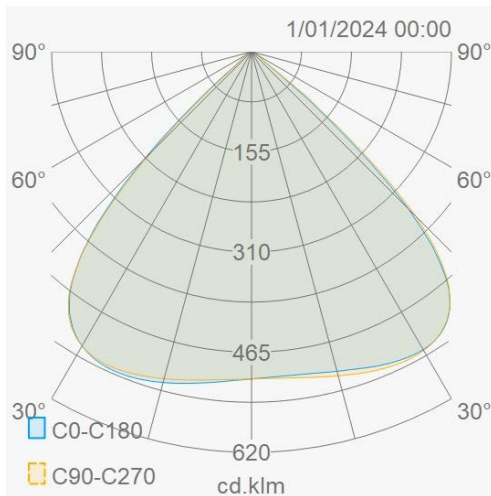

Outdoor Line - Terrein verlichting

Artikelnummer BR200490DAGR - Bright 200W 4000K 90gr IP66 IK08 grijs DA2

Lumen distributie