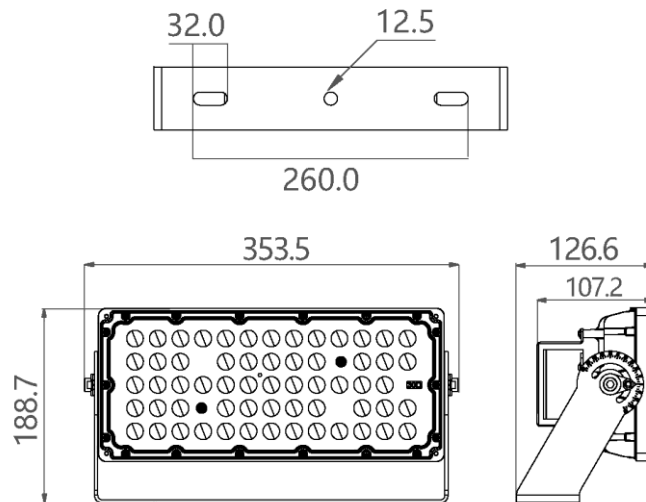

Outdoor Line - Terrein verlichting

Artikelnummer BR200460GR - Bright 200W 4000K 60gr IP66 IK08 grijs 1-10V

Power floodlight met grijze RAL7044 coating. EMC5050 ledchips met efficiëntie tot 170 lm/W. Driver met CLO functie en 10 kV overspanningsbeveiliging.

Lichttechnische eigenschappen

Reflector (°)	60	CCT (K)	4000
CRI >	70	SDCM <	5
CLO	Ja	Lumen output (Lm)	34100
Lm/W	160	Fotobio klasse	RG1
Energie klasse	C	Garantie (jaar)	5
Levensduur L90	47.000	Levensduur L80	99.000
Ledchip	EMC5050	Merk ledchip	Tiandian

Eigenschappen behuizing

Afmetingen (mm)	353x127x189 mm	Bruto gewicht (kg)	4,25
Bulkverpakking	1	IP waarde	66
EPA	0,049	IK waarde	08
Kleur	Grijs	RAL kleur	RAL7044
Behuizing	Aluminium	Diffuser	PC
Richtbaar	Ja	Ta (°C)	-30~+50
UV bestendig	Ja	Schroeven	RVS L304