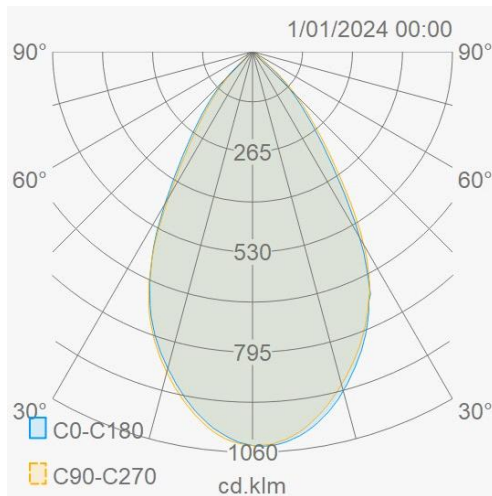

Outdoor Line - Terrein verlichting

Artikelnummer BR200460GR - Bright 200W 4000K 60gr IP66 IK08 grijs 1-10V

Lumen distributie