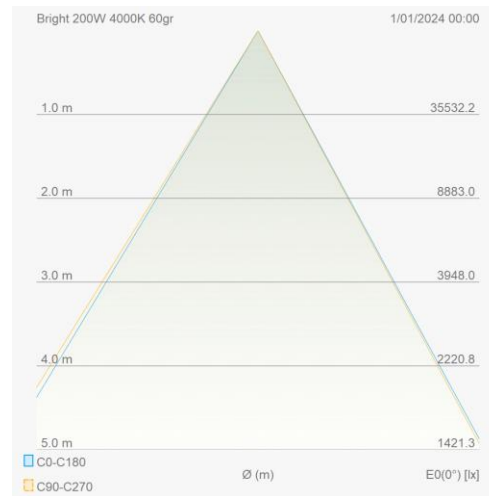

Distance curve