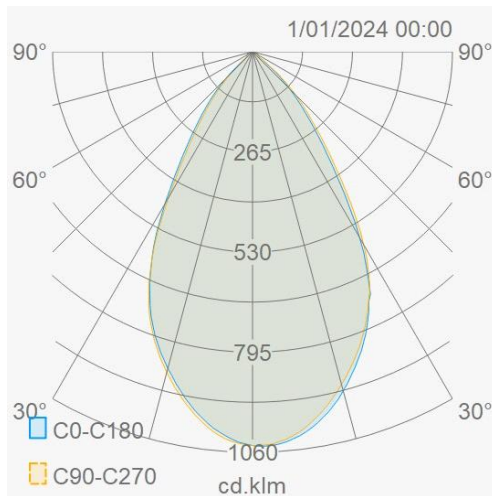

Outdoor Line - Terrein verlichting

Artikelnummer BR200460DAGR - Bright 200W 4000K 60gr IP66 IK08 grijs DA2

Lumen distributie