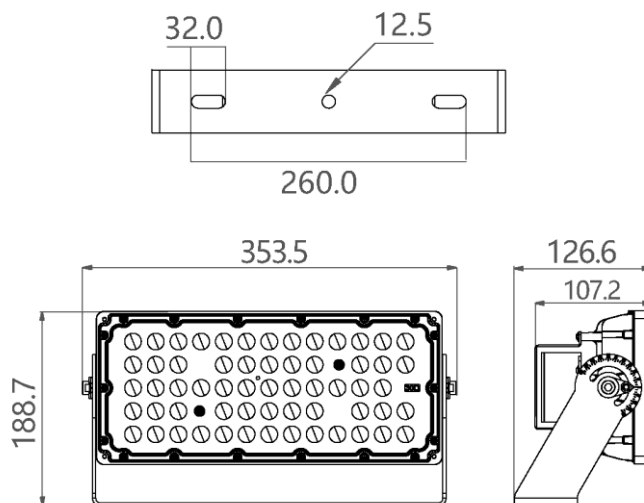

## Outdoor Line - Terrein verlichting

Artikelnummer BR200460DAGR - Bright 200W 4000K 60gr IP66 IK08 grijs DA2

Power floodlight met grijze RAL7044 coating. EMC5050 ledchips met efficiëntie tot 170 lm/W. Driver met CLO functie en 10 kV overspanningsbeveiliging.

### Eigenschappen behuizing

Afmetingen (mm)	353x127x189 mm	Bruto gewicht (kg)	4,25
Bulkverpakking	1	IP waarde	66
EPA	0,049	IK waarde	08
Kleur	Grijs	RAL kleur	RAL7044
Behuizing	Aluminium	Diffuser	PC
Richtbaar	Ja	Ta (°C)	-30~+50
UV bestendig	Ja	Schroeven	RVS L304