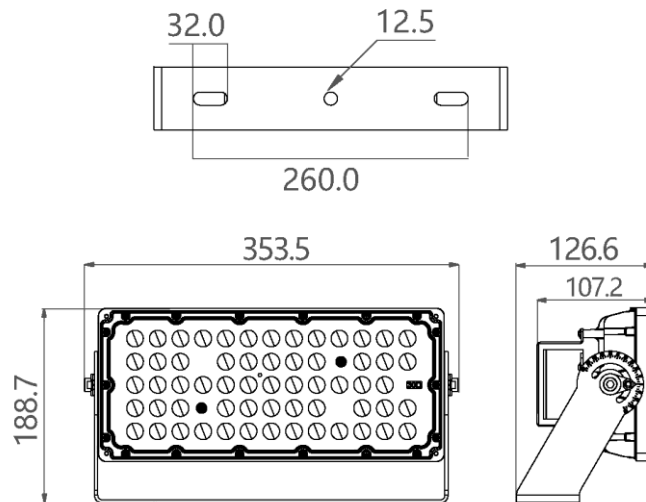

Outdoor Line - Terrein verlichting

Artikelnummer BR200430GR - Bright 200W 4000K 30gr IP66 IK08 grijs 1-10V

Power floodlight met grijze RAL7044 coating. EMC5050 ledchips met efficiëntie tot 170 lm/W. Driver met CLO functie en 10 kV overspanningsbeveiliging.

Lichttechnische eigenschappen

Reflector (°)	30	CCT (K)	4000
CRI >	70	SDCM <	5
CLO	Ja	Lumen output (Lm)	32033
Lm/W	160	Fotobio klasse	RG1
Energie klasse	C	Garantie (jaar)	5
Levensduur L90	47.000	Levensduur L80	99.000
Ledchip	EMC5050	Merk ledchip	Tiandian

Eigenschappen behuizing

Afmetingen (mm)	353x127x189 mm	Bruto gewicht (kg)	4,25
Bulkverpakking	1	IP waarde	66
EPA	0,049	IK waarde	08
Kleur	Grijs	RAL kleur	RAL7044
Behuizing	Aluminium	Diffuser	PC
Richtbaar	Ja	Ta (°C)	-30~+50
UV bestendig	Ja	Schroeven	RVS L304

Lastenboek omschrijving

Robuuste terreinverlichting uitgerust met EMC5050 ledchips met een efficiëntie tot 170lm/W en een lange levensduur. Standaard dimbaar 1-10V, DALI2 versie eveneens leverbaar. Standaard uitgerust met CLO functie en 10 kV overspanningsbeveiliging. Beschikbare lenzen : 30°, 60°, 90°, asymmetrisch 130x50.