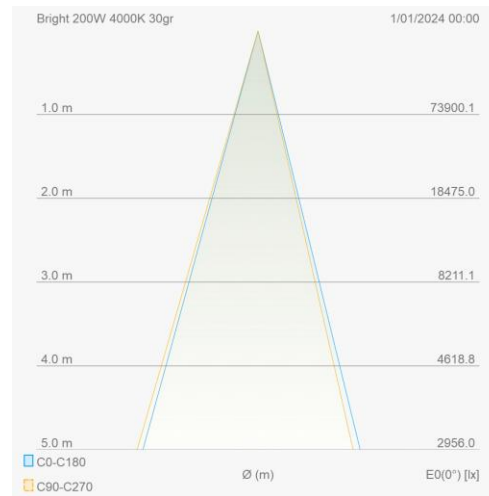

Distance curve