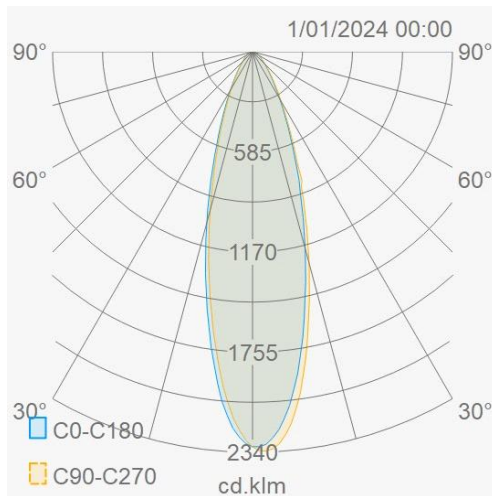

Outdoor Line - Terrein verlichting

Artikelnummer BR200430GR - Bright 200W 4000K 30gr IP66 IK08 grijs 1-10V

Lumen distributie