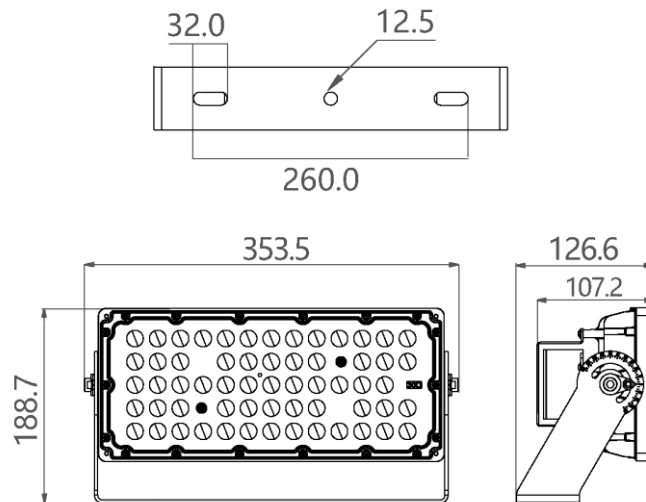

Outdoor Line - Terrein verlichting

Artikelnummer BR200430DAGR - Bright 200W 4000K 30gr IP66 IK08 grijs DA2

Power floodlight met grijze RAL7044 coating. EMC5050 ledchips met efficiëntie tot 170 lm/W. Driver met CLO functie en 10 kV overspanningsbeveiliging.

Lichttechnische eigenschappen

Reflector (°)	30	CCT (K)	4000
CRI >	70	SDCM <	5
CLO	Ja	Lumen output (Lm)	32033
Lm/W	160	Fotobio klasse	RG1
Energie klasse	C	Garantie (jaar)	5
Levensduur L90	47.000	Levensduur L80	99.000
Ledchip	EMC5050	Merk ledchip	Tiandian

Eigenschappen behuizing

Afmetingen (mm)	353x127x189 mm	Bruto gewicht (kg)	4,25
Bulkverpakking	1	IP waarde	66
EPA	0,049	IK waarde	08
Kleur	Grijs	RAL kleur	RAL7044
Behuizing	Aluminium	Diffuser	PC
Richtbaar	Ja	Ta (°C)	-30~+50
UV bestendig	Ja	Schroeven	RVS L304

Lastenboek omschrijving

Robuuste terreinverlichting uitgerust met EMC5050 ledchips met een efficiëntie tot 170lm/W en een lange levensduur. Standaard dimbaar 1-10V, DALI2 versie eveneens leverbaar. Standaard uitgerust met CLO functie en 10 kV overspanningsbeveiliging. Beschikbare lenzen : 30°, 60°, 90°, asymmetrisch 130x50.