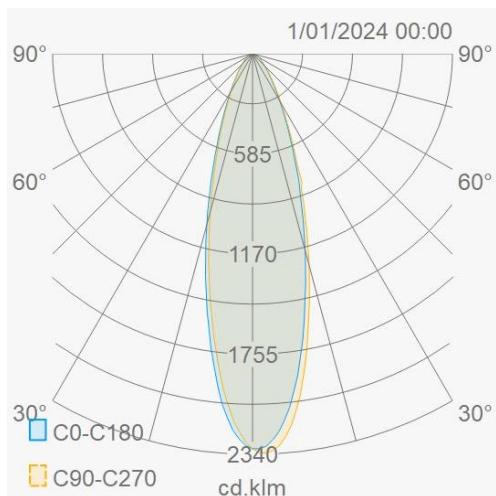

Outdoor Line - Terrein verlichting

Artikelnummer BR200430DAGR - Bright 200W 4000K 30gr IP66 IK08 grijs DA2

Lumen distributie