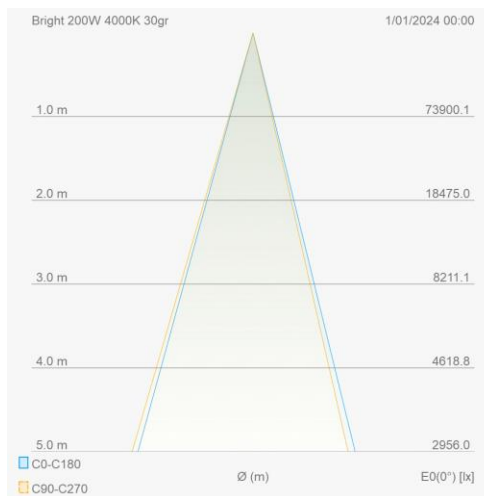

Distance curve