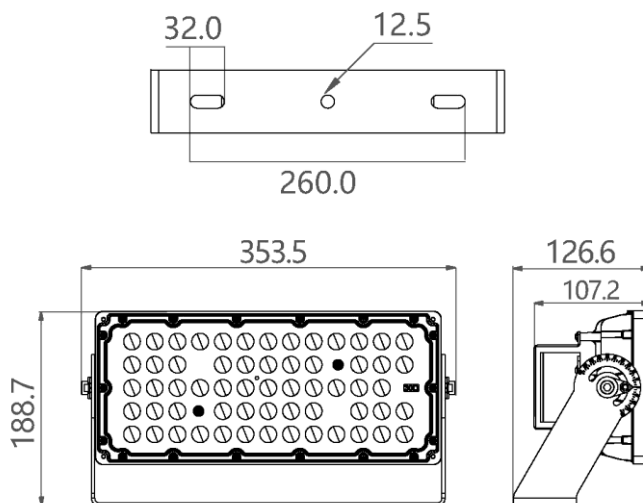

Outdoor Line - Terrein verlichting

Artikelnummer BR2004130x50GR - Bright 200W 4000K AS130x50gr IP66 IK08 grijs 1-10V

Power floodlight met grijze RAL7044 coating. EMC5050 ledchips met efficiëntie tot 170 lm/W. Driver met CLO functie en 10 kV overspanningsbeveiliging.

Lichttechnische eigenschappen

Reflector (°)	130x50	CCT (K)	4000
CRI >	70	SDCM <	5
CLO	Ja	Lumen output (Lm)	30869
Lm/W	160	Fotobio klasse	RG1
Energie klasse	C	Garantie (jaar)	5
Levensduur L90	47.000	Levensduur L80	99.000
Ledchip	EMC5050	Merk ledchip	Tiandian

Eigenschappen behuizing

Afmetingen (mm)	353x127x189 mm	Bruto gewicht (kg)	4,25
Bulkverpakking	1	IP waarde	66
EPA	0,049	IK waarde	08
Kleur	Grijs	RAL kleur	RAL7044
Behuizing	Aluminium	Diffuser	PC
Richtbaar	Ja	Ta (°C)	-30~+50
UV bestendig	Ja	Schroeven	RVS L304