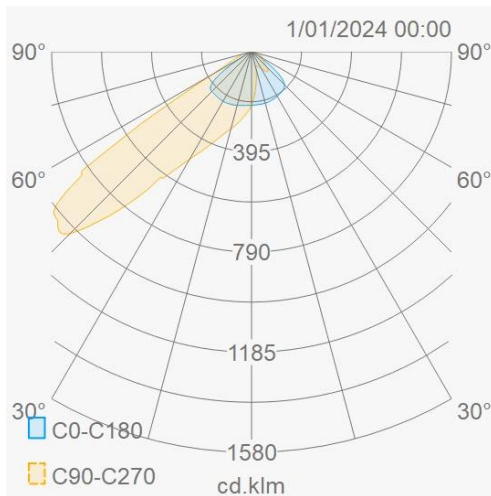

Outdoor Line - Terrein verlichting

Artikelnummer BR2004130x50GR - Bright 200W 4000K AS130x50gr IP66 IK08 grijs 1-10V

Lumen distributie