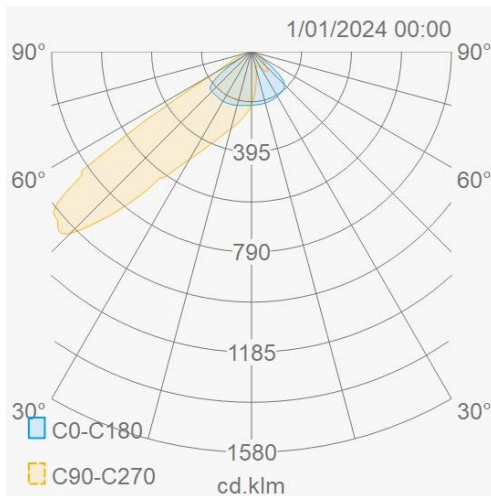

Outdoor Line - Terrein verlichting

Artikelnummer BR2004130x50DAGR - Bright 200W 4000K AS130x50gr IP66 IK08 grijs DA2

Lumen distributie