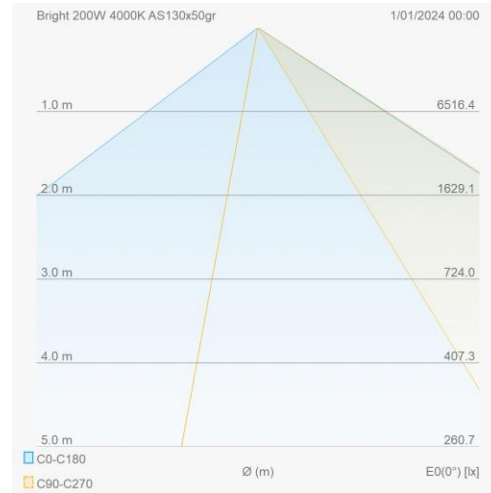

Distance curve