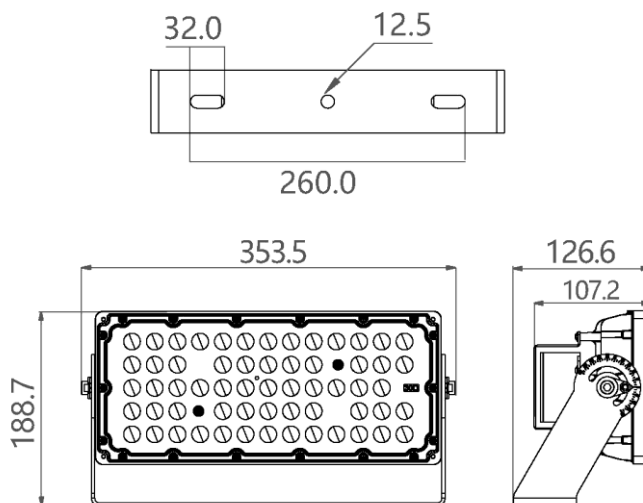

Outdoor Line - Terrein verlichting

Artikelnummer BR2004130x50DAGR - Bright 200W 4000K AS130x50gr IP66 IK08 grijs DA2

Power floodlight met grijze RAL7044 coating. EMC5050 ledchips met efficiëntie tot 170 lm/W. Driver met CLO functie en 10 kV overspanningsbeveiliging.

Lichttechnische eigenschappen

Reflector (°)	130x50	CCT (K)	4000
CRI >	70	SDCM <	5
CLO	Ja	Lumen output (Lm)	30869
Lm/W	160	Fotobio klasse	RG1
Energie klasse	C	Garantie (jaar)	5
Levensduur L90	47.000	Levensduur L80	99.000
Ledchip	EMC5050	Merk ledchip	Tiandian

Eigenschappen behuizing

Afmetingen (mm)	353x127x189 mm	Bruto gewicht (kg)	4,25
Bulkverpakking	1	IP waarde	66
EPA	0,049	IK waarde	08
Kleur	Grijs	RAL kleur	RAL7044
Behuizing	Aluminium	Diffuser	PC
Richtbaar	Ja	Ta (°C)	-30~+50
UV bestendig	Ja	Schroeven	RVS L304