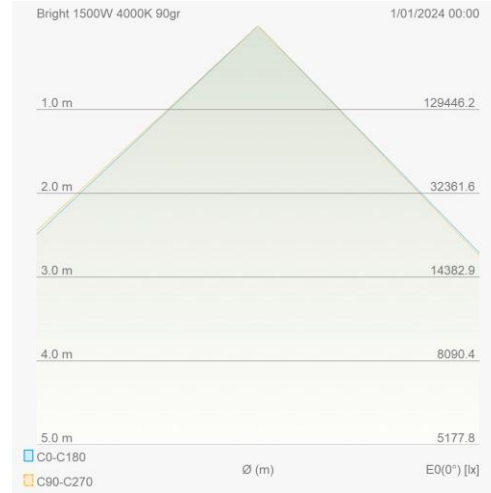

Distance curve