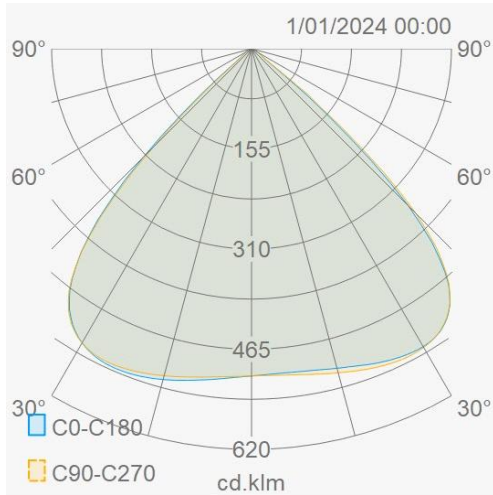

Outdoor Line - Terrein verlichting

Artikelnummer BR1500490GR - Bright 1500W 4000K 90gr IP66 IK08 grijs 1-10V

Lumen distributie