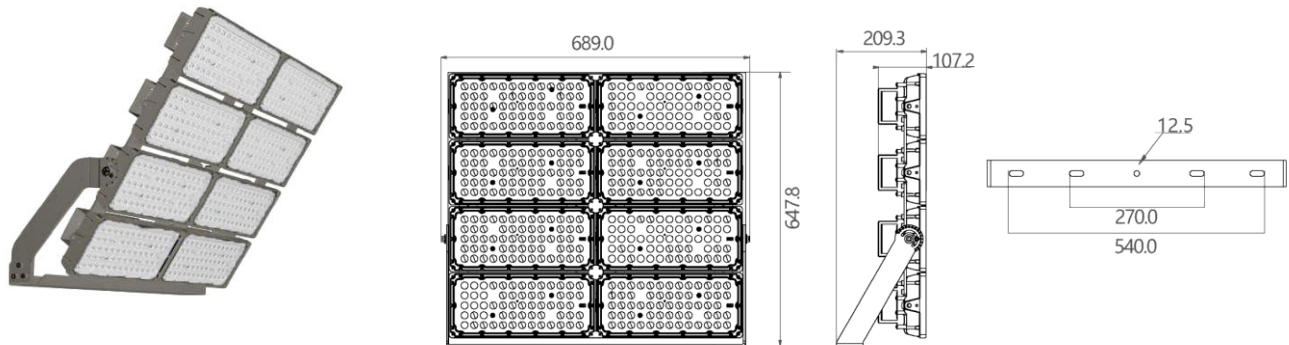

Outdoor Line - Terrein verlichting

Artikelnummer BR1500490GR - Bright 1500W 4000K 90gr IP66 IK08 grijs 1-10V

Elektrische eigenschappen

Voeding (Vac)	100-277	Frequentie (Hz)	50-60
Systeem vermogen (W)	1514	Led vermogen (W)	1500
Power factor	0,98	Merk driver	Sosen
Driver referentie	SS-200VH-E x8	Driver CC/CV	CC
Isolatieklasse	1	Driver in/extern	Extern
Doorvoerbedrading	Nee	Met aansluitkabel	H05RNF
Kabel lengte (m)	0,45	SELV driver	Ja
Driver efficiëntie (%)	93	Driver THD < (%)	10
Driver uitgangsvoltage (VDC)	42	Driver uitgangsstroom (mA)	4800
Dimbaar	1-10V	Flicker free	Ja
PstLM flicker index	1	SVM strobo effect	0,4
MTBF (Khrs)	203.000	Inrush current	880A 300µs
B16 #	0	C16 #	0
Overspanningsbeveiliging (kV)	10	ENEC	Ja

Lichttechnische eigenschappen

Reflector (°)	90	CCT (K)	4000
CRI >	70	SDCM <	5
CLO	Ja	Lumen output (Lm)	255000
Lm/W	170	Fotobio klasse	RG1
Energie klasse	C	Garantie (jaar)	5
Levensduur L90	47.000	Levensduur L80	99.000
Ledchip	EMC5050	Merk ledchip	Tiandian

Eigenschappen behuizing

Afmetingen (mm)	689x209x648 mm	Bruto gewicht (kg)	30,3
Bulkverpakking	1	IP waarde	66
EPA	0,399	IK waarde	08
Kleur	Grijs	RAL kleur	RAL7044
Behuizing	Aluminium	Diffuser	PC
Richtbaar	Ja	Ta (°C)	-30~+50
UV bestendig	Ja	Schroeven	RVS L304

Outdoor Line - Terrein verlichting

Artikelnummer BR1500490GR - Bright 1500W 4000K 90gr IP66 IK08 grijs 1-10V

Lumen distributie

Distance curve

Aansluitschema