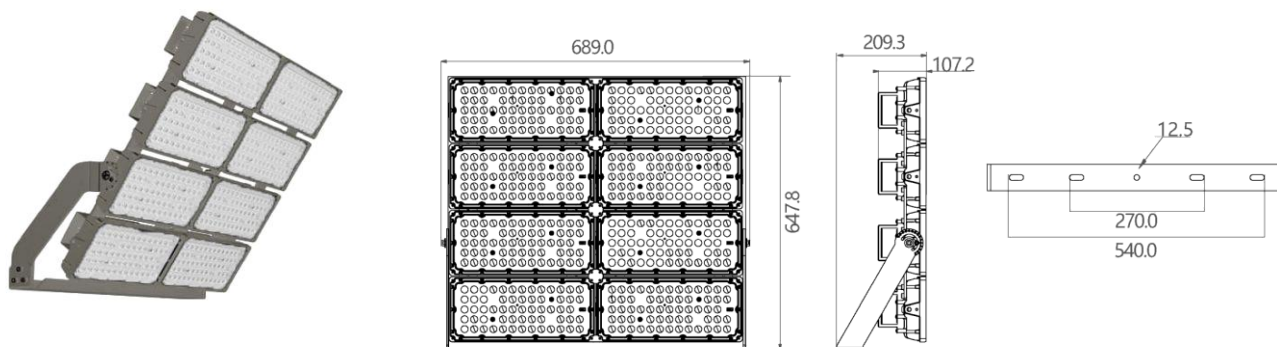

Outdoor Line - Terrein verlichting

Artikelnummer BR1500490DAGR - Bright 1500W 4000K 90gr IP66 IK08 grijs DA2

Elektrische eigenschappen

Voeding (Vac)	100-277	Frequentie (Hz)	50-60
Systeem vermogen (W)	1514	Led vermogen (W)	1500
Power factor	0,98	Merk driver	Sosen
Driver referentie	SS-200VP x8	Driver CC/CV	CC
Isolatieklasse	1	Driver in/extern	Extern
Doorvoerbedrading	Nee	Met aansluitkabel	H05RNF
Kabel lengte (m)	0,45	SELV driver	Ja
Driver efficiëntie (%)	93	Driver THD < (%)	10
Driver uitgangsvoltage (VDC)	42	Driver uitgangsstroom (mA)	4800
Dimbaar	DALI2	Flicker free	Ja
PstLM flicker index	1	SVM strobo effect	0,4
MTBF (Khrs)	203.000	Inrush current	880A 350µs
B16 #	0	C16 #	0
Overspanningsbeveiliging (kV)	10	ENEC	Ja

Lichttechnische eigenschappen

Reflector (°)	90	CCT (K)	4000
CRI >	70	SDCM <	5
CLO	Ja	Lumen output (Lm)	255000
Lm/W	170	Fotobio klasse	RG1
Energie klasse	C	Garantie (jaar)	5
Levensduur L90	47.000	Levensduur L80	99.000
Ledchip	EMC5050	Merk ledchip	Tiandian

Eigenschappen behuizing

Afmetingen (mm)	689x209x648 mm	Bruto gewicht (kg)	30,3
Bulkverpakking	1	IP waarde	66
EPA	0,399	IK waarde	08
Kleur	Grijs	RAL kleur	RAL7044
Behuizing	Aluminium	Diffuser	PC
Richtbaar	Ja	Ta (°C)	-30~+50
UV bestendig	Ja	Schroeven	RVS L304

Outdoor Line - Terrein verlichting

Artikelnummer BR1500490DAGR - Bright 1500W 4000K 90gr IP66 IK08 grijs DA2

Lumen distributie

Distance curve

Aansluitschema