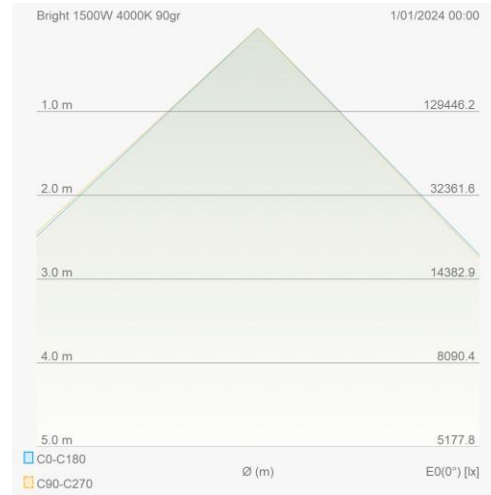

Distance curve