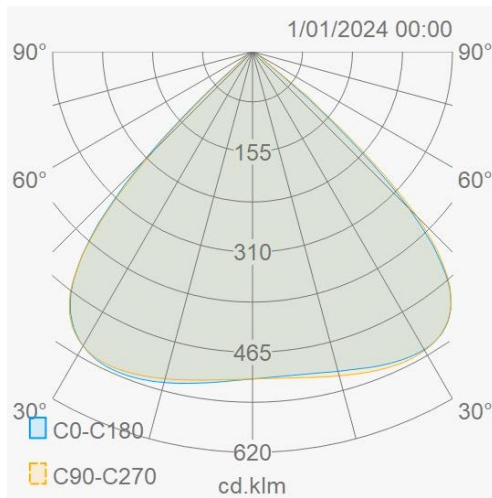

Outdoor Line - Terrein verlichting

Artikelnummer BR1500490DAGR - Bright 1500W 4000K 90gr IP66 IK08 grijs DA2

Lumen distributie