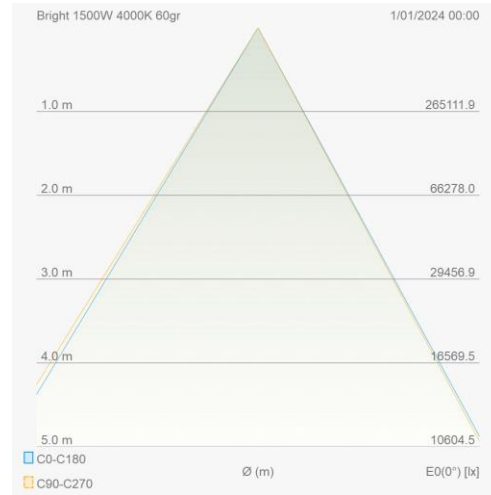

Distance curve