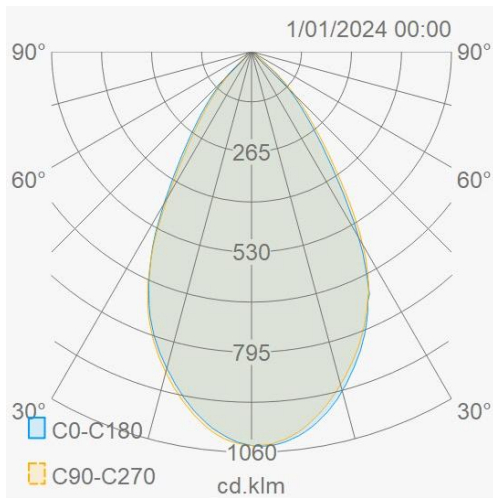

Outdoor Line - Terrein verlichting

Artikelnummer BR1500460GR - Bright 1500W 4000K 60gr IP66 IK08 grijs 1-10V

Lumen distributie