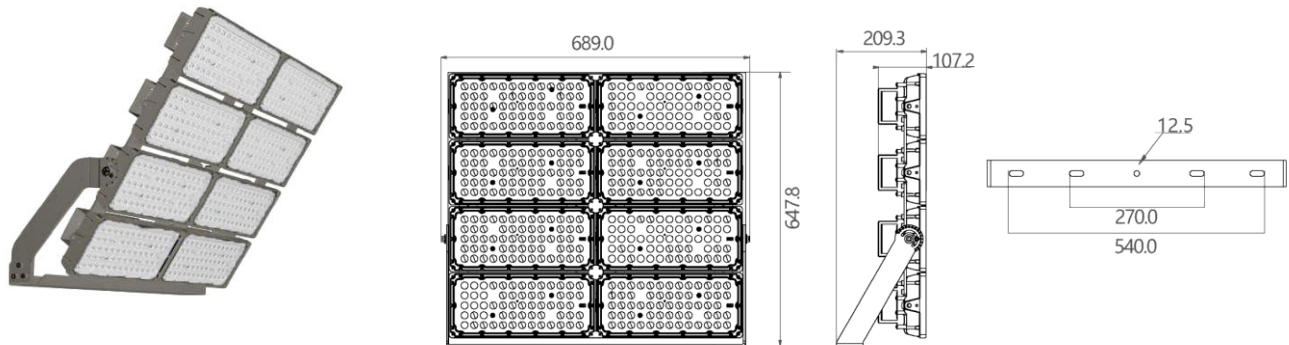

## Outdoor Line - Terrein verlichting

Artikelnummer BR1500460GR - Bright 1500W 4000K 60gr IP66 IK08 grijs 1-10V

### Elektrische eigenschappen

Voeding (Vac)	100-277	Frequentie (Hz)	50-60
Systeem vermogen (W)	1514	Led vermogen (W)	1500
Power factor	0,98	Merk driver	Sosen
Driver referentie	SS-200VH-E x8	Driver CC/CV	CC
Isolatieklasse	1	Driver in/extern	Extern
Doorvoerbedrading	Nee	Met aansluitkabel	H05RNF
Kabel lengte (m)	0,45	SELV driver	Ja
Driver efficiëntie (%)	93	Driver THD < (%)	10
Driver uitgangsvoltage (VDC)	42	Driver uitgangsstroom (mA)	4800
Dimbaar	1-10V	Flicker free	Ja
PstLM flicker index	1	SVM strobo effect	0,4
MTBF (Khrs)	203.000	Inrush current	880A 300µs
B16 #	0	C16 #	0
Overspanningsbeveiliging (kV)	10	ENEC	Ja

### Lichttechnische eigenschappen

Reflector (°)	60	CCT (K)	4000
CRI >	70	SDCM <	5
CLO	Ja	Lumen output (Lm)	240000
Lm/W	160	Fotobio klasse	RG1
Energie klasse	C	Garantie (jaar)	5
Levensduur L90	47.000	Levensduur L80	99.000
Ledchip	EMC5050	Merk ledchip	Tiandian

### Eigenschappen behuizing

Afmetingen (mm)	689x209x648 mm	Bruto gewicht (kg)	30,3
Bulkverpakking	1	IP waarde	66
EPA	0,399	IK waarde	08
Kleur	Grijs	RAL kleur	RAL7044
Behuizing	Aluminium	Diffuser	PC
Richtbaar	Ja	Ta (°C)	-30~+50
UV bestendig	Ja	Schroeven	RVS L304