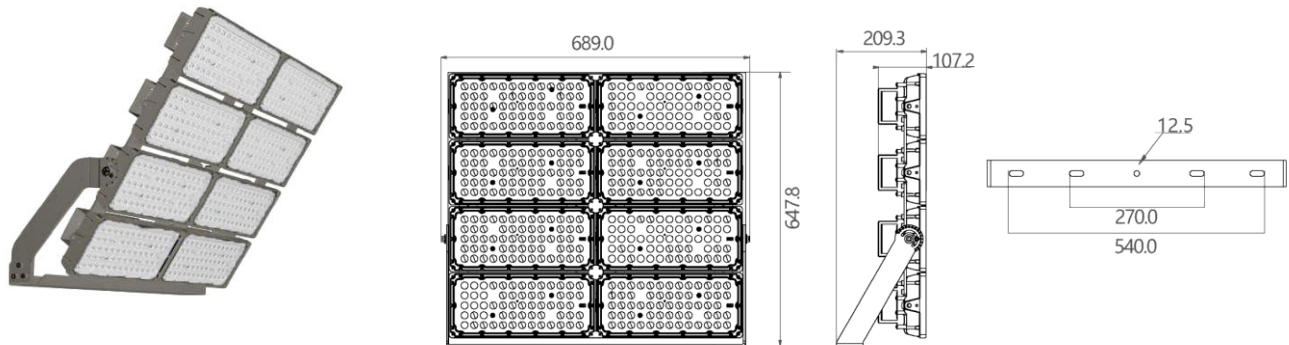

Outdoor Line - Terrein verlichting

Artikelnummer BR1500460DAGR - Bright 1500W 4000K 60gr IP66 IK08 grijs DA2

Elektrische eigenschappen

Voeding (Vac)	100-277	Frequentie (Hz)	50-60
Systeem vermogen (W)	1514	Led vermogen (W)	1500
Power factor	0,98	Merk driver	Sosen
Driver referentie	SS-200VP x8	Driver CC/CV	CC
Isolatieklasse	1	Driver in/extern	Extern
Doorvoerbedrading	Nee	Met aansluitkabel	H05RNF
Kabel lengte (m)	0,45	SELV driver	Ja
Driver efficiëntie (%)	93	Driver THD < (%)	10
Driver uitgangsvoltage (VDC)	42	Driver uitgangsstroom (mA)	4800
Dimbaar	DALI2	Flicker free	Ja
PstLM flicker index	1	SVM strobo effect	0,4
MTBF (Khrs)	203.000	Inrush current	880A 350µs
B16 #	0	C16 #	0
Overspanningsbeveiliging (kV)	10	ENEC	Ja

Lichttechnische eigenschappen

Reflector (°)	60	CCT (K)	4000
CRI >	70	SDCM <	5
CLO	Ja	Lumen output (Lm)	240000
Lm/W	160	Fotobio klasse	RG1
Energie klasse	C	Garantie (jaar)	5
Levensduur L90	47.000	Levensduur L80	99.000
Ledchip	EMC5050	Merk ledchip	Tiandian

Eigenschappen behuizing

Afmetingen (mm)	689x209x648 mm	Bruto gewicht (kg)	30,3
Bulkverpakking	1	IP waarde	66
EPA	0,399	IK waarde	08
Kleur	Grijs	RAL kleur	RAL7044
Behuizing	Aluminium	Diffuser	PC
Richtbaar	Ja	Ta (°C)	-30~+50
UV bestendig	Ja	Schroeven	RVS L304

Outdoor Line - Terrein verlichting

Artikelnummer BR1500460DAGR - Bright 1500W 4000K 60gr IP66 IK08 grijs DA2

Lumen distributie

Distance curve

Aansluitschema