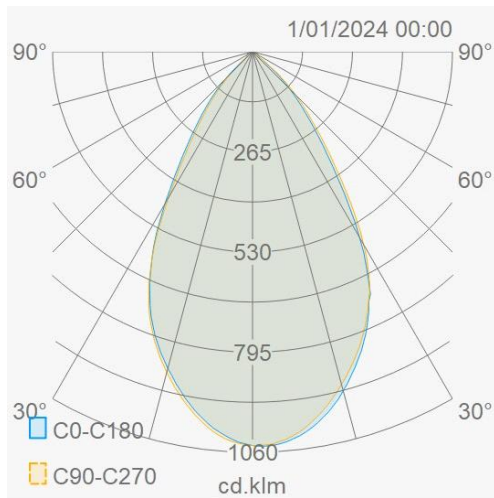

Outdoor Line - Terrein verlichting

Artikelnummer BR1500460DAGR - Bright 1500W 4000K 60gr IP66 IK08 grijs DA2

Lumen distributie