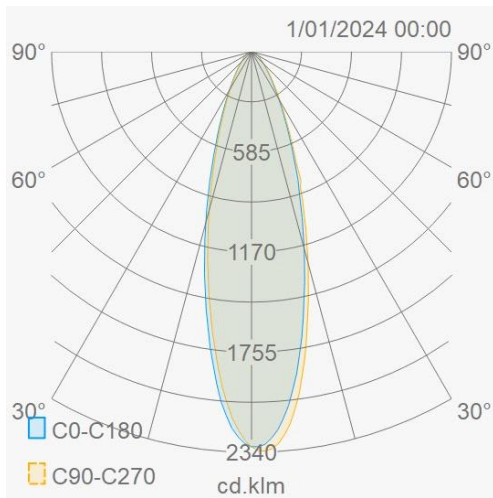

Outdoor Line - Terrein verlichting

Artikelnummer BR1500430GR - Bright 1500W 4000K 30gr IP66 IK08 grijs 1-10V

Lumen distributie