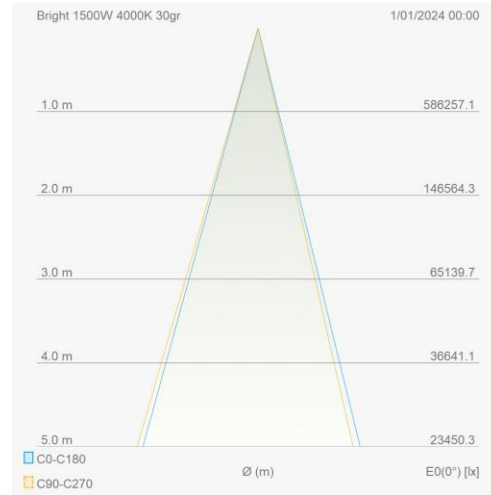

Distance curve