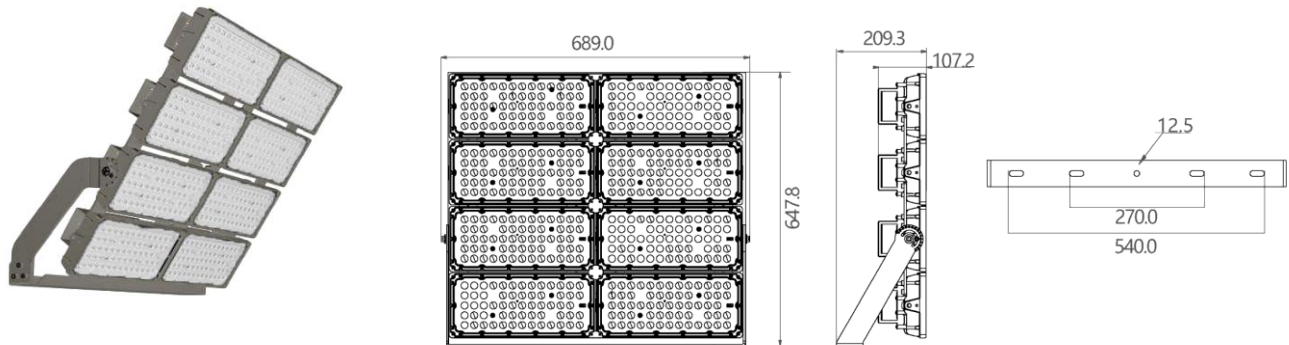

Outdoor Line - Terrein verlichting

Artikelnummer BR1500430GR - Bright 1500W 4000K 30gr IP66 IK08 grijs 1-10V

Elektrische eigenschappen

Voeding (Vac)	100-277	Frequentie (Hz)	50-60
Systeem vermogen (W)	1514	Led vermogen (W)	1500
Power factor	0,98	Merk driver	Sosen
Driver referentie	SS-200VH-E x8	Driver CC/CV	CC
Isolatieklasse	1	Driver in/extern	Extern
Doorvoerbedrading	Nee	Met aansluitkabel	H05RNF
Kabel lengte (m)	0,45	SELV driver	Ja
Driver efficiëntie (%)	93	Driver THD < (%)	10
Driver uitgangsvoltage (VDC)	42	Driver uitgangsstroom (mA)	4800
Dimbaar	1-10V	Flicker free	Ja
PstLM flicker index	1	SVM strobo effect	0,4
MTBF (Khrs)	203.000	Inrush current	880A 300µs
B16 #	0	C16 #	0
Overspanningsbeveiliging (kV)	10	ENEC	Ja

Lichttechnische eigenschappen

Reflector (°)	30	CCT (K)	4000
CRI >	70	SDCM <	5
CLO	Ja	Lumen output (Lm)	240000
Lm/W	160	Fotobio klasse	RG1
Energie klasse	C	Garantie (jaar)	5
Levensduur L90	47.000	Levensduur L80	99.000
Ledchip	EMC5050	Merk ledchip	Tiandian

Eigenschappen behuizing

Afmetingen (mm)	689x209x648 mm	Bruto gewicht (kg)	30,3
Bulkverpakking	1	IP waarde	66
EPA	0,399	IK waarde	08
Kleur	Grijs	RAL kleur	RAL7044
Behuizing	Aluminium	Diffuser	PC
Richtbaar	Ja	Ta (°C)	-30~+50
UV bestendig	Ja	Schroeven	RVS L304

Outdoor Line - Terrein verlichting

Artikelnummer BR1500430GR - Bright 1500W 4000K 30gr IP66 IK08 grijs 1-10V

Lumen distributie

Distance curve

Aansluitschema