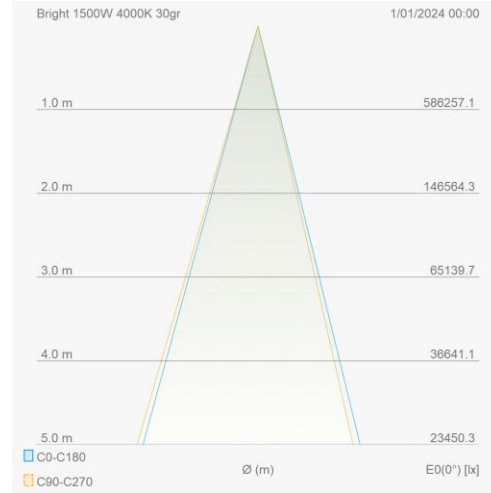

Distance curve