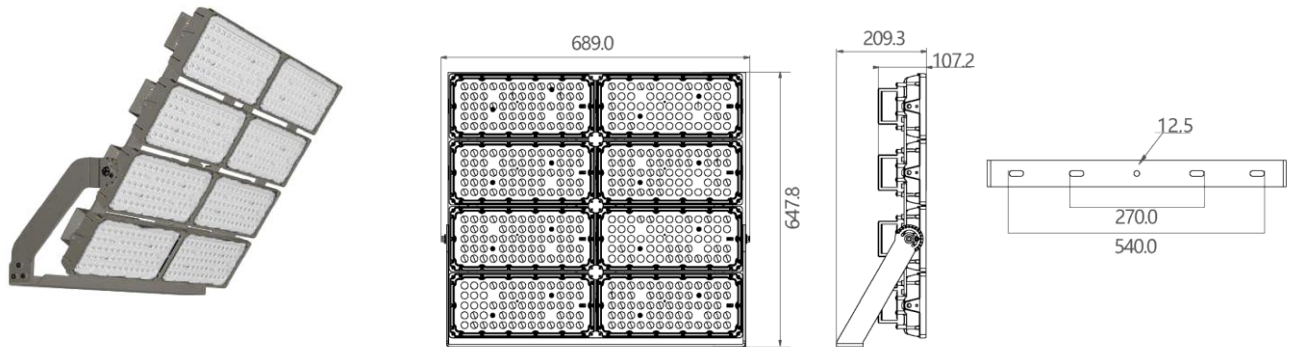

Outdoor Line - Terrein verlichting

Artikelnummer BR1500430DAGR - Bright 1500W 4000K 30gr IP66 IK08 grijs DA2

Elektrische eigenschappen

Voeding (Vac)	100-277	Frequentie (Hz)	50-60
Systeem vermogen (W)	1514	Led vermogen (W)	1500
Power factor	0,98	Merk driver	Sosen
Driver referentie	SS-200VP x8	Driver CC/CV	CC
Isolatieklasse	1	Driver in/extern	Extern
Doorvoerbedrading	Nee	Met aansluitkabel	H05RNF
Kabel lengte (m)	0,45	SELV driver	Ja
Driver efficiëntie (%)	93	Driver THD < (%)	10
Driver uitgangsvoltage (VDC)	42	Driver uitgangsstroom (mA)	4800
Dimbaar	DALI2	Flicker free	Ja
PstLM flicker index	1	SVM strobo effect	0,4
MTBF (Khrs)	203.000	Inrush current	880A 350µs
B16 #	0	C16 #	0
Overspanningsbeveiliging (kV)	10	ENEC	Ja

Lichttechnische eigenschappen

Reflector (°)	30	CCT (K)	4000
CRI >	70	SDCM <	5
CLO	Ja	Lumen output (Lm)	240000
Lm/W	160	Fotobio klasse	RG1
Energie klasse	C	Garantie (jaar)	5
Levensduur L90	47.000	Levensduur L80	99.000
Ledchip	EMC5050	Merk ledchip	Tiandian

Eigenschappen behuizing

Afmetingen (mm)	689x209x648 mm	Bruto gewicht (kg)	30,3
Bulkverpakking	1	IP waarde	66
EPA	0,399	IK waarde	08
Kleur	Grijs	RAL kleur	RAL7044
Behuizing	Aluminium	Diffuser	PC
Richtbaar	Ja	Ta (°C)	-30~+50
UV bestendig	Ja	Schroeven	RVS L304

Outdoor Line - Terrein verlichting

Artikelnummer BR1500430DAGR - Bright 1500W 4000K 30gr IP66 IK08 grijs DA2

Lumen distributie

Distance curve

Aansluitschema