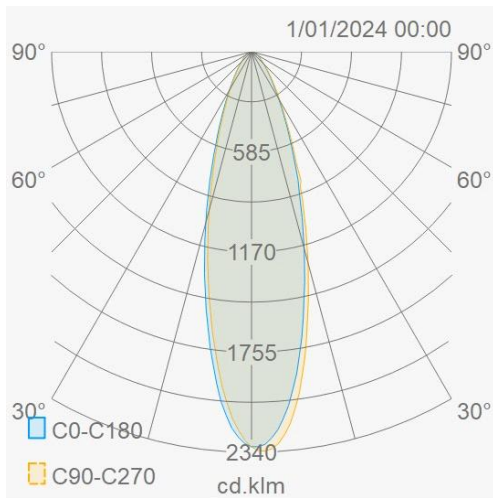

Outdoor Line - Terrein verlichting

Artikelnummer BR1500430DAGR - Bright 1500W 4000K 30gr IP66 IK08 grijs DA2

Lumen distributie