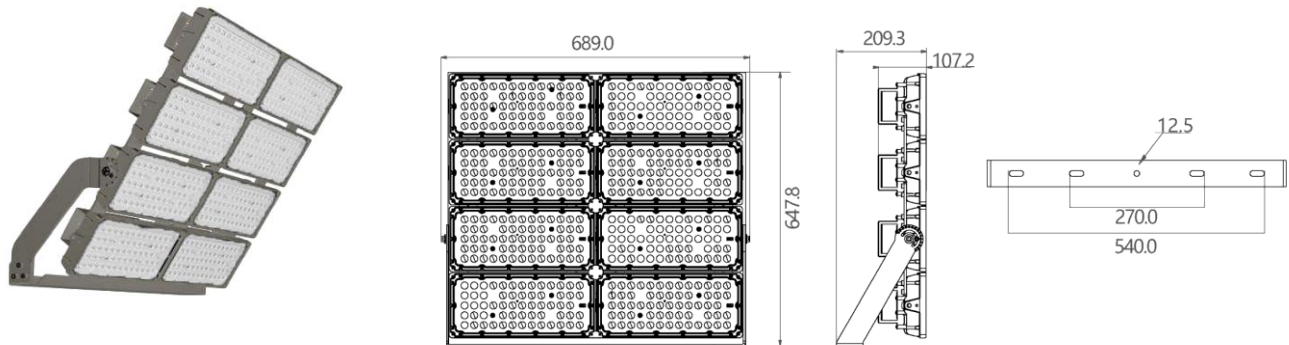

## Outdoor Line - Terrein verlichting

Artikelnummer BR15004130x50GR - Bright 1500W 4000K 130x50gr IP66 IK08 grijs 1-10V

### Lichttechnische eigenschappen

Reflector (°)	130x50	CCT (K)	4000
CRI >	70	SDCM <	5
CLO	Ja	Lumen output (Lm)	240000
Lm/W	160	Fotobio klasse	RG1
Energie klasse	C	Garantie (jaar)	5
Levensduur L90	47.000	Levensduur L80	99.000
Ledchip	EMC5050	Merk ledchip	Tiandian

### Eigenschappen behuizing

Afmetingen (mm)	689x209x648 mm	Bruto gewicht (kg)	30,3
Bulkverpakking	1	IP waarde	66
EPA	0,399	IK waarde	08
Kleur	Grijs	RAL kleur	RAL7044
Behuizing	Aluminium	Diffuser	PC
Richtbaar	Ja	Ta (°C)	-30~+50
UV bestendig	Ja	Schroeven	RVS L304

**Outdoor Line - Terrein verlichting**

Artikelnummer BR15004130x50GR - Bright 1500W 4000K 130x50gr IP66 IK08 grijs 1-10V

**Lumen distributie**

**Distance curve**

**Aansluitschema**