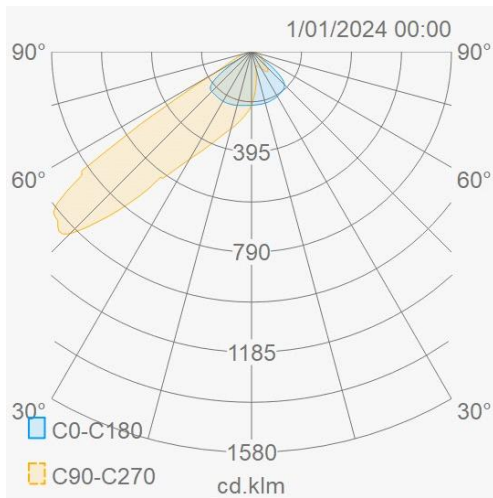

Outdoor Line - Terrein verlichting

Artikelnummer BR15004130x50GR - Bright 1500W 4000K 130x50gr IP66 IK08 grijs 1-10V

Lumen distributie