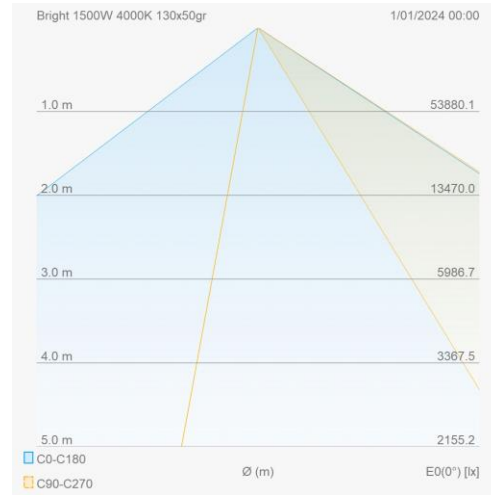

Distance curve