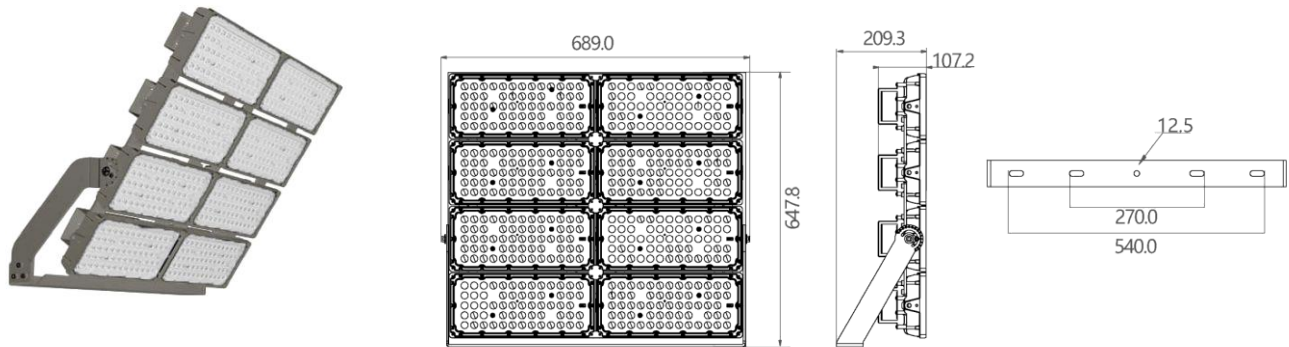

Outdoor Line - Terrein verlichting

Artikelnummer BR15004130x50DAGR - Bright 1500W 4000K AS130x50gr IP66 IK08 grijs DA2

Elektrische eigenschappen

Voeding (Vac)	100-277	Frequentie (Hz)	50-60
Systeem vermogen (W)	1514	Led vermogen (W)	1500
Power factor	0,98	Merk driver	Sosen
Driver referentie	SS-200VP x8	Driver CC/CV	CC
Isolatieklasse	1	Driver in/extern	Extern
Doorvoerbedrading	Nee	Met aansluitkabel	H05RNF
Kabel lengte (m)	0,45	SELV driver	Ja
Driver efficiëntie (%)	93	Driver THD < (%)	10
Driver uitgangsvoltage (VDC)	42	Driver uitgangsstroom (mA)	4800
Dimbaar	DALI2	Flicker free	Ja
PstLM flicker index	1	SVM strobo effect	0,4
MTBF (Khrs)	203.000	Inrush current	880A 350µs
B16 #	0	C16 #	0
Overspanningsbeveiliging (kV)	10	ENEC	Ja

Lichttechnische eigenschappen

Reflector (°)	130x50	CCT (K)	4000
CRI >	70	SDCM <	5
CLO	Ja	Lumen output (Lm)	240000
Lm/W	160	Fotobio klasse	RG1
Energie klasse	C	Garantie (jaar)	5
Levensduur L90	47.000	Levensduur L80	99.000
Ledchip	EMC5050	Merk ledchip	Tiandian

Eigenschappen behuizing

Afmetingen (mm)	689x209x648 mm	Bruto gewicht (kg)	30,3
Bulkverpakking	1	IP waarde	66
EPA	0,399	IK waarde	08
Kleur	Grijs	RAL kleur	RAL7044
Behuizing	Aluminium	Diffuser	PC
Richtbaar	Ja	Ta (°C)	-30~+50
UV bestendig	Ja	Schroeven	RVS L304

Outdoor Line - Terrein verlichting

Artikelnummer BR15004130x50DAGR - Bright 1500W 4000K AS130x50gr IP66 IK08 grijs DA2

Lumen distributie

Distance curve

Aansluitschema