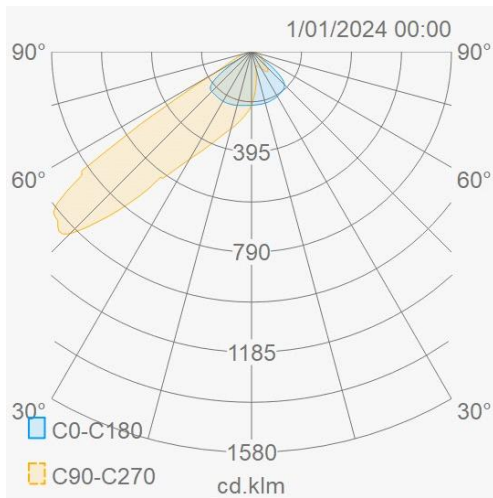

Outdoor Line - Terrein verlichting

Artikelnummer BR15004130x50DAGR - Bright 1500W 4000K AS130x50gr IP66 IK08 grijs DA2

Lumen distributie