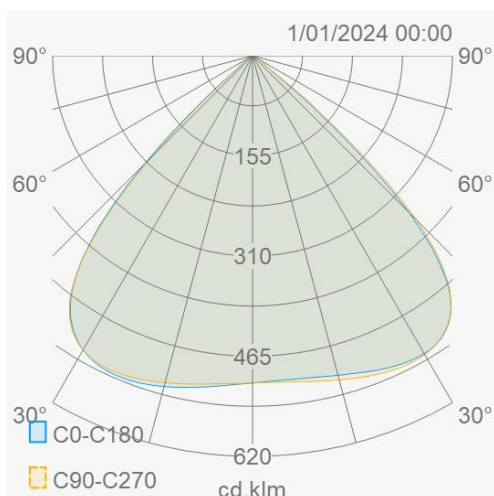

Outdoor Line - Terrein verlichting

Artikelnummer BR1200490GR - Bright 1200W 4000K 90gr IP66 IK08 grijs 1-10V

Lumen distributie