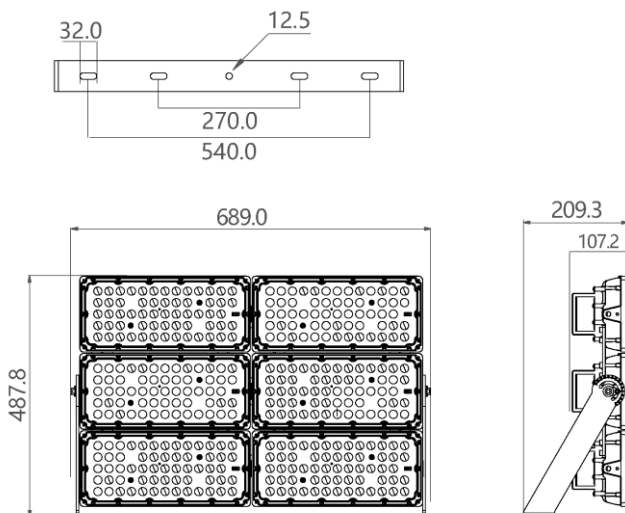

Outdoor Line - Terrein verlichting

Artikelnummer BR1200490GR - Bright 1200W 4000K 90gr IP66 IK08 grijs 1-10V

Power floodlight met grijze RAL7044 coating. EMC5050 ledchips met efficiëntie tot 170 lm/W. Driver met CLO functie en 10 kV overspanningsbeveiliging.

Lichttechnische eigenschappen

Reflector (°)	90	CCT (K)	4000
CRI >	70	SDCM <	5
CLO	Ja	Lumen output (Lm)	203832
Lm/W	170	Fotobio klasse	RG1
Energie klasse	C	Garantie (jaar)	5
Levensduur L90	47.000	Levensduur L80	99.000
Ledchip	EMC5050	Merk ledchip	Tiandian

Eigenschappen behuizing

Afmetingen (mm)	689x209x488 mm	Bruto gewicht (kg)	25,5
Bulkverpakking	1	IP waarde	66
EPA	0,3	IK waarde	08
Kleur	Grijs	RAL kleur	RAL7044
Behuizing	Aluminium	Diffuser	PC
Richtbaar	Ja	Ta (°C)	-30~+50
UV bestendig	Ja	Schroeven	RVS L304