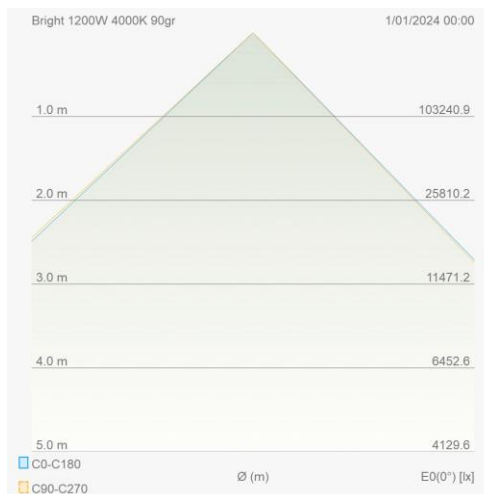

Distance curve