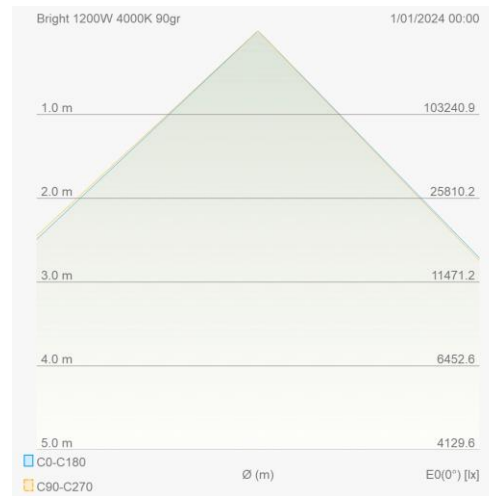

Distance curve