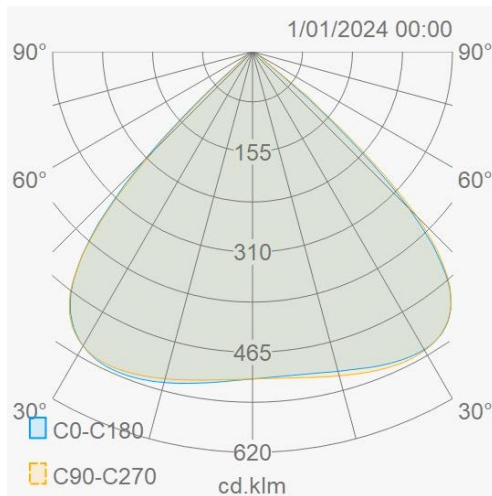

### Lichttechnische eigenschappen

Reflector (°)	90	CCT (K)	4000
CRI >	70	SDCM <	5
CLO	Ja	Lumen output (Lm)	203832
Lm/W	170	Fotobio klasse	RG1
Energie klasse	C	Garantie (jaar)	5
Levensduur L90	47.000	Levensduur L80	99.000
Ledchip	EMC5050	Merk ledchip	Tiandian

### Eigenschappen behuizing

Afmetingen (mm)	689x209x488 mm	Bruto gewicht (kg)	25,5
Bulkverpakking	1	IP waarde	66
EPA	0,3	IK waarde	08
Kleur	Grijs	RAL kleur	RAL7044
Behuizing	Aluminium	Diffuser	PC
Richtbaar	Ja	Ta (°C)	-30~+50
UV bestendig	Ja	Schroeven	RVS L304

### Distance curve