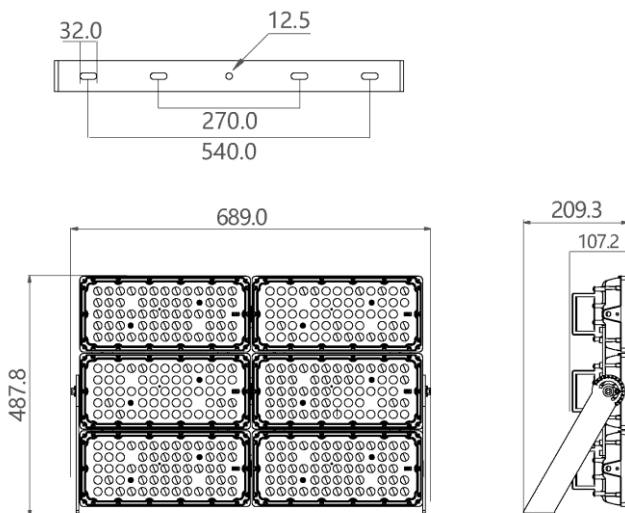

## Outdoor Line - Terrein verlichting

Artikelnummer BR1200460GR - Bright 1200W 4000K 60gr IP66 IK08 grijs 1-10V

Power floodlight met grijze RAL7044 coating. EMC5050 ledchips met efficiëntie tot 170 lm/W. Driver met CLO functie en 10 kV overspanningsbeveiliging.

### Eigenschappen behuizing

Afmetingen (mm)	689x209x488 mm	Bruto gewicht (kg)	25,5
Bulkverpakking	1	IP waarde	66
EPA	0,3	IK waarde	08
Kleur	Grijs	RAL kleur	RAL7044
Behuizing	Aluminium	Diffuser	PC
Richtbaar	Ja	Ta (°C)	-30~+50
UV bestendig	Ja	Schroeven	RVS L304