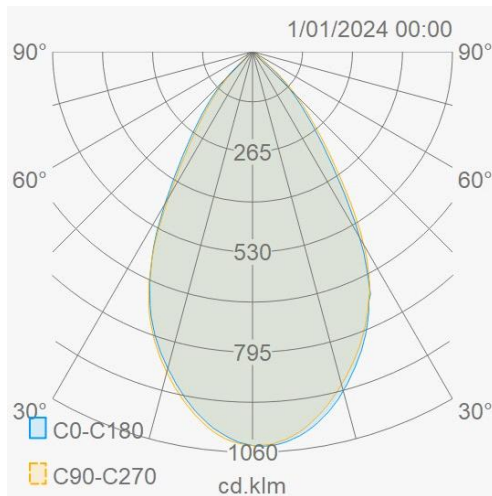

Outdoor Line - Terrein verlichting

Artikelnummer BR1200460DAGR - Bright 1200W 4000K 60gr IP66 IK08 grijs DA2

Lumen distributie