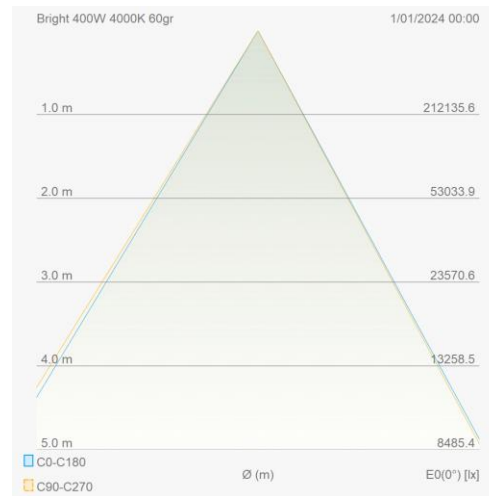

Distance curve