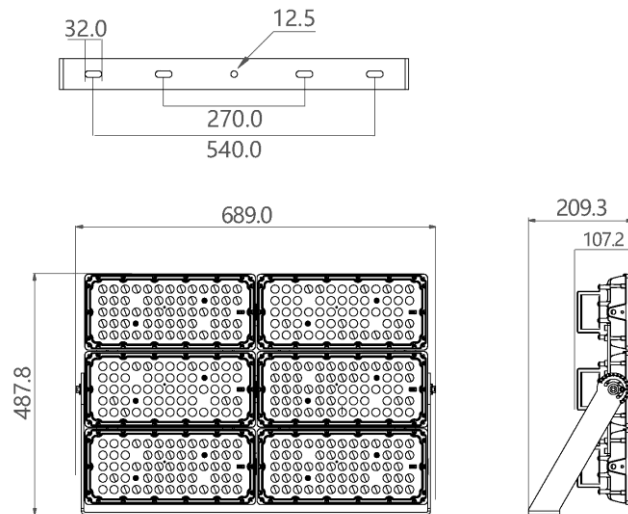

Outdoor Line - Terrein verlichting

Artikelnummer BR1200460DAGR - Bright 1200W 4000K 60gr IP66 IK08 grijs DA2

Power floodlight met grijze RAL7044 coating. EMC5050 ledchips met efficiëntie tot 170 lm/W. Driver met CLO functie en 10 kV overspanningsbeveiliging.

Elektrische eigenschappen

Voeding (Vac)	100-277	Frequentie (Hz)	50-60
Systeem vermogen (W)	1211	Led vermogen (W)	1200
Power factor	0,98	Merk driver	Sosen
Driver referentie	SS-200VP x6	Driver CC/CV	CC
Isolatieklasse	1	Driver in/extern	Extern
Doorvoerbedrading	Nee	Met aansluitkabel	H05RNF
Kabel lengte (m)	0,45	SELV driver	Ja
Driver efficiëntie (%)	93	Driver THD < (%)	10
Driver uitgangsvoltage (VDC)	42	Driver uitgangsstroom (mA)	4800
Dimbaar	DALI2	Flicker free	Ja
PstLM flicker index	1	SVM strobo effect	0,4
MTBF (Khrs)	203.000	Inrush current	660A 350µs
B16 #	0	C16 #	0
ENEC	Ja	Overspanningsbeveiliging (kV)	10

Lichttechnische eigenschappen

Reflector (°)	60	CCT (K)	4000
CRI >	70	SDCM <	5
CLO	Ja	Lumen output (Lm)	203585
Lm/W	160	Fotobio klasse	RG1
Energie klasse	C	Garantie (jaar)	5
Levensduur L90	47.000	Levensduur L80	99.000
Ledchip	EMC5050	Merk ledchip	Tiandian

Eigenschappen behuizing

Afmetingen (mm)	689x209x488 mm	Bruto gewicht (kg)	25,5
Bulkverpakking	1	IP waarde	66
EPA	0,3	IK waarde	08
Kleur	Grijs	RAL kleur	RAL7044
Behuizing	Aluminium	Diffuser	PC
Richtbaar	Ja	Ta (°C)	-30~+50
UV bestendig	Ja	Schroeven	RVS L304