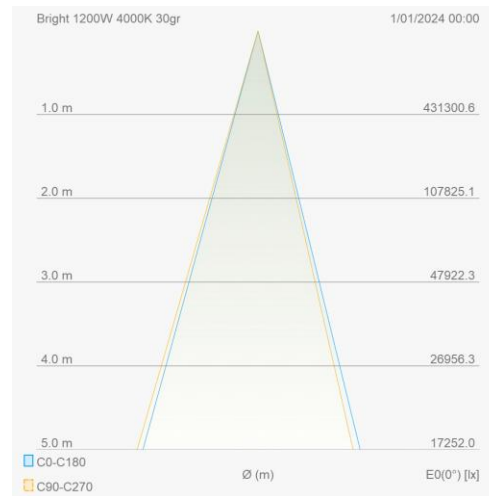

Distance curve