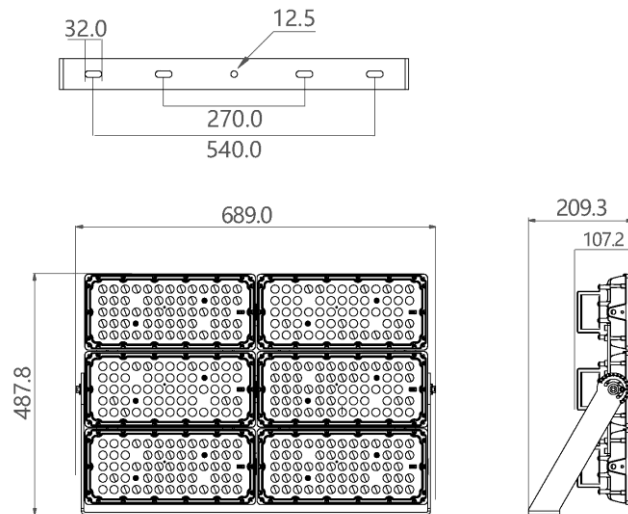

## Outdoor Line - Terrein verlichting

Artikelnummer BR1200430GR - Bright 1200W 4000K 30gr IP66 IK08 grijs 1-10V

Power floodlight met grijze RAL7044 coating. EMC5050 ledchips met efficiëntie tot 170 lm/W. Driver met CLO functie en 10 kV overspanningsbeveiliging.

### Eigenschappen behuizing

Afmetingen (mm)	689x209x488 mm	Bruto gewicht (kg)	25,5
Bulkverpakking	1	IP waarde	66
EPA	0,3	IK waarde	08
Kleur	Grijs	RAL kleur	RAL7044
Behuizing	Aluminium	Diffuser	PC
Richtbaar	Ja	Ta (°C)	-30~+50
UV bestendig	Ja	Schroeven	RVS L304