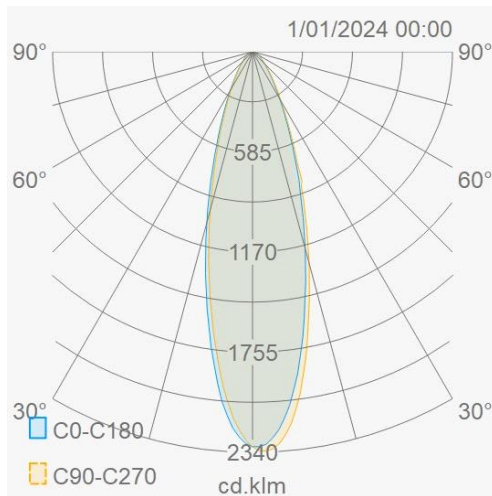

Outdoor Line - Terrein verlichting

Artikelnummer BR1200430GR - Bright 1200W 4000K 30gr IP66 IK08 grijs 1-10V

Lumen distributie