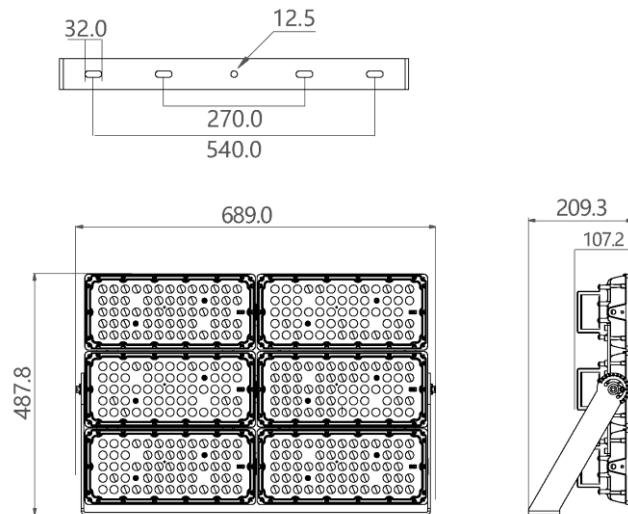

Outdoor Line - Terrein verlichting

Artikelnummer BR12004130x50DAGR - Bright 1200W 4000K 130x50gr IP66 IK08 grijs DA2

Power floodlight met grijze RAL7044 coating. EMC5050 ledchips met efficiëntie tot 170 lm/W. Driver met CLO functie en 10 kV overspanningsbeveiliging.

Lichttechnische eigenschappen

Reflector (°)	130x50	CCT (K)	4000
CRI >	70	SDCM <	5
CLO	Ja	Lumen output (Lm)	180928
Lm/W	160	Fotobio klasse	RG1
Energie klasse	C	Garantie (jaar)	5
Levensduur L90	47.000	Levensduur L80	99.000
Ledchip	EMC5050	Merk ledchip	Tiandian

Eigenschappen behuizing

Afmetingen (mm)	689x209x488 mm	Bruto gewicht (kg)	25,5
Bulkverpakking	1	IP waarde	66
EPA	0,3	IK waarde	08
Kleur	Grijs	RAL kleur	RAL7044
Behuizing	Aluminium	Diffuser	PC
Richtbaar	Ja	Ta (°C)	-30~+50
UV bestendig	Ja	Schroeven	RVS L304