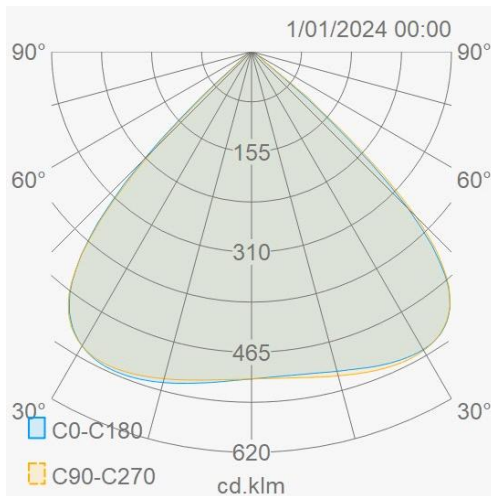

Outdoor Line - Terrein verlichting

Artikelnummer BR12004130x50DAGR - Bright 1200W 4000K 130x50gr IP66 IK08 grijs DA2

Lumen distributie