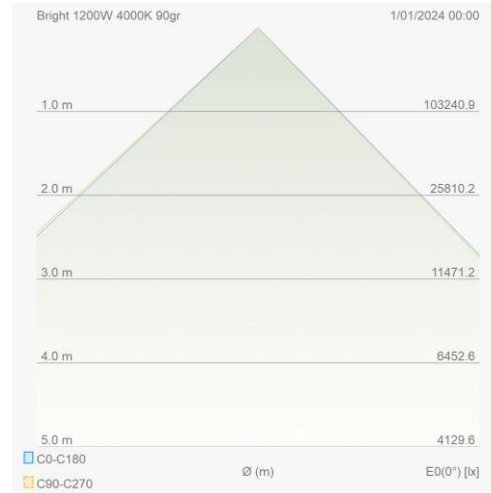

Distance curve