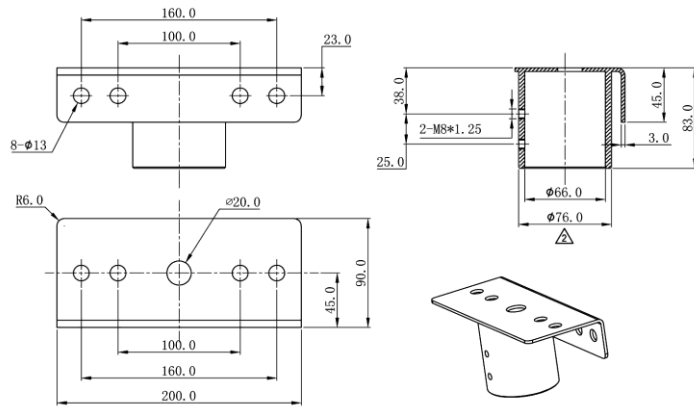

**Outdoor Line - Floodlights**

Artikelnummer BPSTPMBB - Schijnwerper Beam beugel voor paaltop montage D48-60mm zwart

**Eigenschappen behuizing**

Afmetingen (mm)	200x90x83 mm
Kleur	Zwart
Behuizing	Aluminium

Bruto gewicht (kg)	1,59
RAL kleur	RAL9017
Ta (°C)	-20~+45