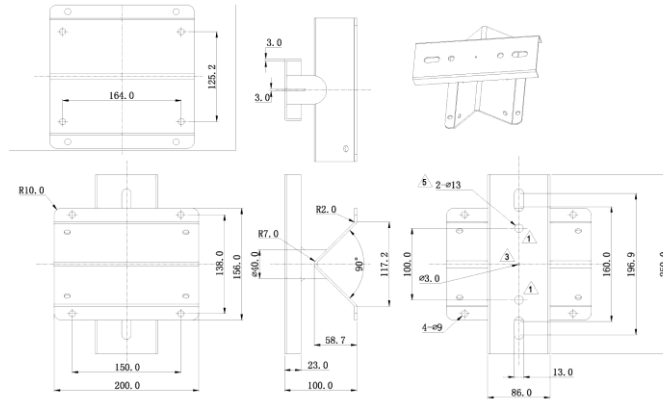

Outdoor Line - Floodlights

Artikelnummer BPSTCMBB - Schijnwerper Beam beugel voor hoekmontage zwart

Eigenschappen behuizing

Afmetingen (mm)	250x200x156 mm
Kleur	Zwart
Behuizing	Aluminium

Bruto gewicht (kg)	1,875
RAL kleur	RAL9017
Ta (°C)	-20~+45