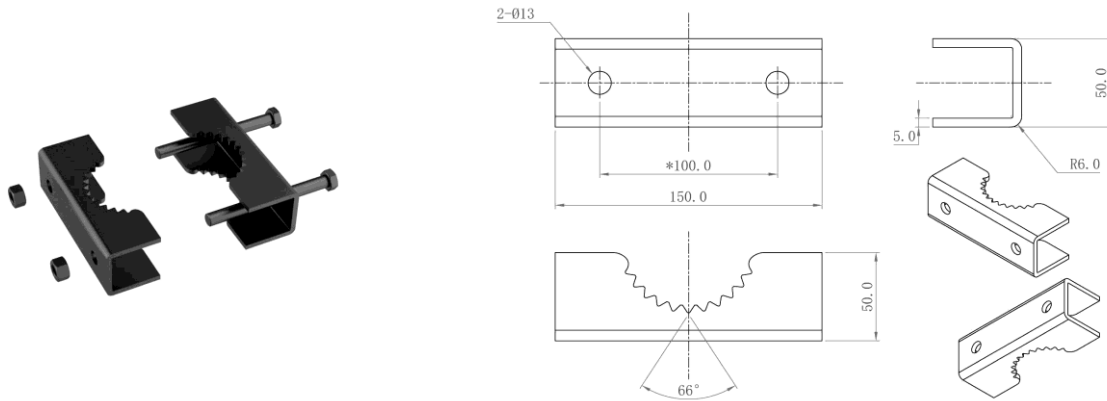

Outdoor Line - Floodlights

Artikelnummer BPSRPMBB - Schijnwerper Beam klembeugel voor paal 48-60mm zwart

Eigenschappen behuizing

Afmetingen (mm)	150x50x50 mm	Bruto gewicht (kg)	1,63
Kleur	Zwart	RAL kleur	RAL9017
Behuizing	Aluminium	Ta (°C)	-20~+45