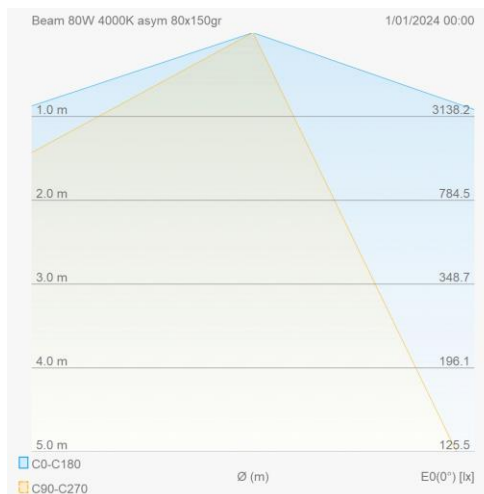

Distance curve