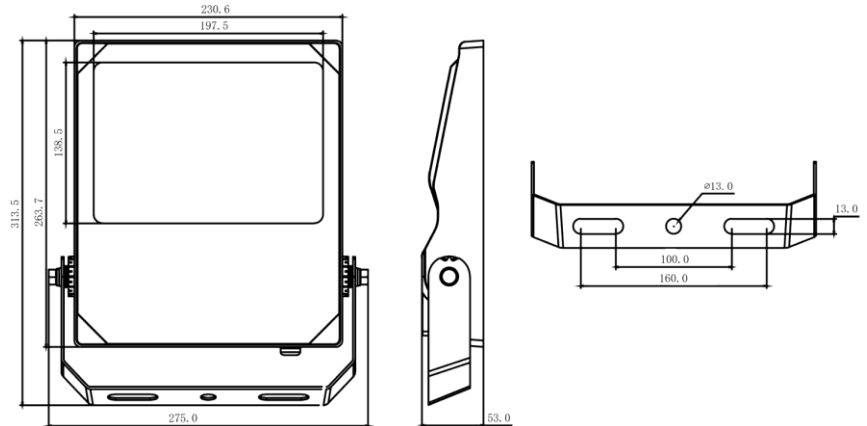

Outdoor Line - Floodlights

Artikelnummer BPS80A40BDA - Schijnwerper Beam asym 80W 4000K 80x150gr IP66 IK08 zwart DALI

LED schijnwerper Beam uitgerust met hoge efficiëntie ledchips van Lumileds. De IP66 behuizing met zwarte poedercoating RAL9017 is uitgerust met een IK08 gefacetteerd frontglas.

Elektrische eigenschappen

Voeding (Vac)	90~305	Voeding (Vdc)	127~300
Frequentie (Hz)	50~60	Systeem vermogen (W)	84,4
Led vermogen (W)	80	Power factor	0,96
Merk driver	Inventronics	Driver inbegrepen	Nee
Driver referentie	EUM-100S105Bx	Driver CC/CV	CC
Isolatieklasse	1	Driver in/extern	Intern
Doorvoerbedrading	Nee	Kabelingang mm²	0~0
Met aansluitkabel	3G1,5 H05RNF	Kabel lengte (m)	1,5
Driver efficiëntie (%)	93	Driver THD < (%)	10
Driver uitgangsvoltage (VDC)	62~114	Driver uitgangsstroom (mA)	700~
Dimbaar	DALI2	Flicker free	Ja
PstLM flicker index	1	SVM strobo effect	0,4
MTBF (Khrs)	>476Kh	Inrush current @ 230Vac	<80A 100µs
B16 #	16	C16 #	27
Overspanningsbeveiliging (kV)	10	ENEC	Ja

Lichttechnische eigenschappen

Reflector (°)	80x150	CCT (K)	4000~4000
CRI >	80	UGR <	30
SDCM <	5	CLO	Ja
Lumen output (Lm)	10478	Lm/W	130
Fotobio klasse	RG1	Energie klasse	E
Garantie (jaar)	5	Levensduur L90B50	46.000
Levensduur L80B50	96.000	Ledchip	3030
Merk ledchip	Lumileds		

Eigenschappen behuizing

Afmetingen (mm)	375x260x53 mm	Bruto gewicht (kg)	2,45
Bulkverpakking	6	IP waarde	66
EPA	0,024	IK waarde	08
Kleur	Zwart	RAL kleur	RAL9017
Behuizing	Aluminium	Diffuser	Glas
Richtbaar	Ja	Ta (°C)	-20~45
UV bestendig	Ja	Schroeven	RVS L304
Wartel	M16