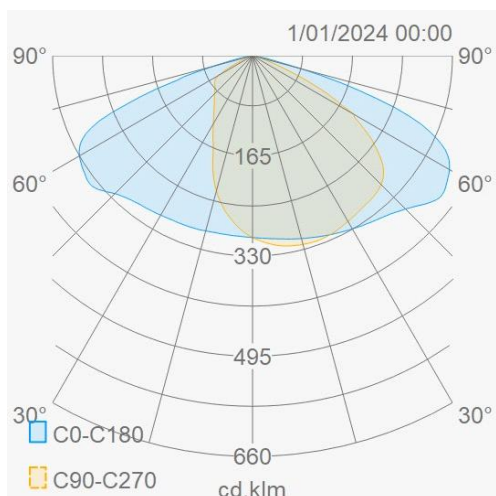

### Lichttechnische eigenschappen

Reflector (°)	80x150	CCT (K)	4000~4000
CRI >	80	UGR <	30
SDCM <	5	CLO	Ja
Lumen output (Lm)	10478	Lm/W	130
Fotobio klasse	RG1	Energie klasse	E
Garantie (jaar)	5	Levensduur L90B50	46.000
Levensduur L80B50	96.000	Ledchip	3030
Merk ledchip	Lumileds		

### Eigenschappen behuizing

Afmetingen (mm)	375x260x53 mm	Bruto gewicht (kg)	2,45
Bulkverpakking	6	IP waarde	66
EPA	0,024	IK waarde	08
Kleur	Zwart	RAL kleur	RAL9017
Behuizing	Aluminium	Diffuser	Glas
Richtbaar	Ja	Ta (°C)	-20~45
UV bestendig	Ja	Schroeven	RVS L304
Wartel	M16		

### Distance curve