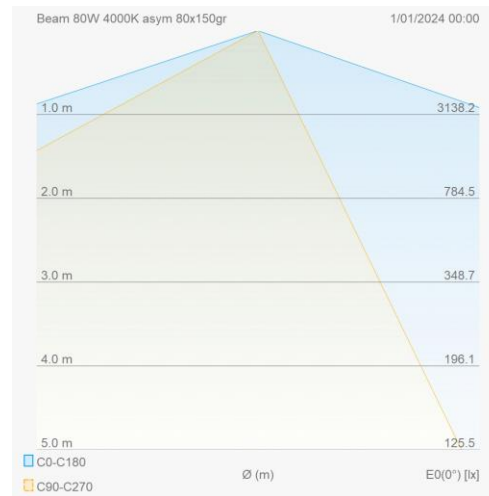

Distance curve