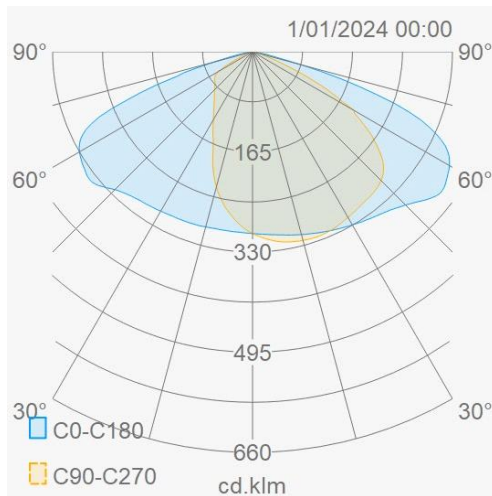

Outdoor Line - Floodlights runners

Artikelnummer BPS80A40B - Schijnwerper Beam asym 80W 4000K 80x150gr IP66 IK08 zwart

Lumen distributie