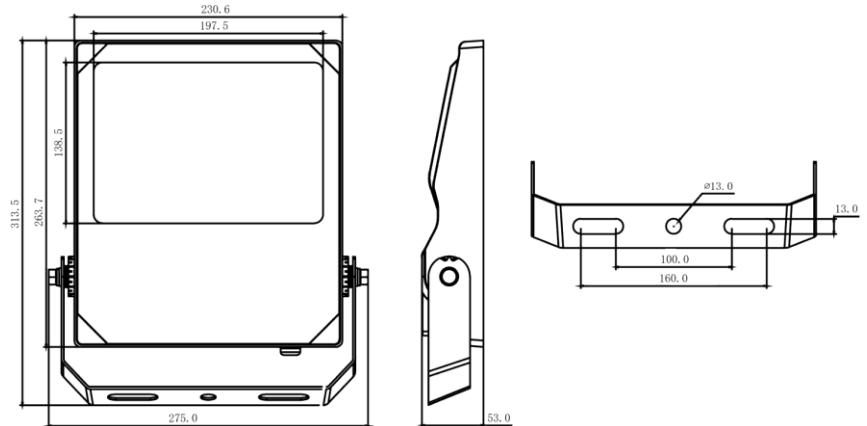

Outdoor Line - Floodlights runners

Artikelnummer BPS80A40B - Schijnwerper Beam asym 80W 4000K 80x150gr IP66 IK08 zwart

Led schijnwerper Beam uitgerust met hoge efficiëntie ledchips van Lumileds. De IP66 behuizing met zwarte poedercoating RAL9017 is uitgerust met een IK08 gefacetteerd frontglas.

Elektrische eigenschappen

Voeding (Vac)	90~305	Voeding (Vdc)	141~276
Frequentie (Hz)	50~60	Systeem vermogen (W)	84,4
Led vermogen (W)	80	Power factor	0,95
Merk driver	Lifud	Driver inbegrepen	Nee
Driver referentie	LF-FAB080	Driver CC/CV	CC
Isolatieklasse	1	Driver in/extern	Intern
Doorvoerbedrading	Nee	Kabelingang mm²	0~0
Met aansluitkabel	3G1,5 H05RNF	Kabel lengte (m)	1,5
Driver efficiëntie (%)	93	Driver THD < (%)	10
Driver uitgangsvoltage (VDC)	240~260	Driver uitgangsstroom (mA)	307~
Dimbaar	Nee	Flicker free	Ja
PstLM flicker index	1	SVM strobo effect	0,4
MTBF (Khrs)	>1000Kh	Inrush current @ 230Vac	<80A 100µs
B16 #	16	C16 #	27
Overspanningsbeveiliging (kV)	6	ENEC	Ja

Lichttechnische eigenschappen

Reflector (°)	80x150	CCT (K)	4000~4000
CRI >	80	UGR <	30
SDCM <	5	Lumen output (Lm)	10478
Lm/W	130	Fotobio klasse	RG1
Energie klasse	E	Garantie (jaar)	5
Levensduur L90B50	46.000	Levensduur L80B50	96.000
Ledchip	3030	Merk ledchip	Lumileds

Eigenschappen behuizing

Afmetingen (mm)	375x260x53 mm	Bruto gewicht (kg)	2,45
Bulkverpakking	6	IP waarde	66
EPA	0,024	IK waarde	08
Kleur	Zwart	RAL kleur	RAL9017
Behuizing	Aluminium	Diffuser	Glas
Richtbaar	Ja	Ta (°C)	-20~45
UV bestendig	Ja	Schroeven	RVS L304
Wartel	M16