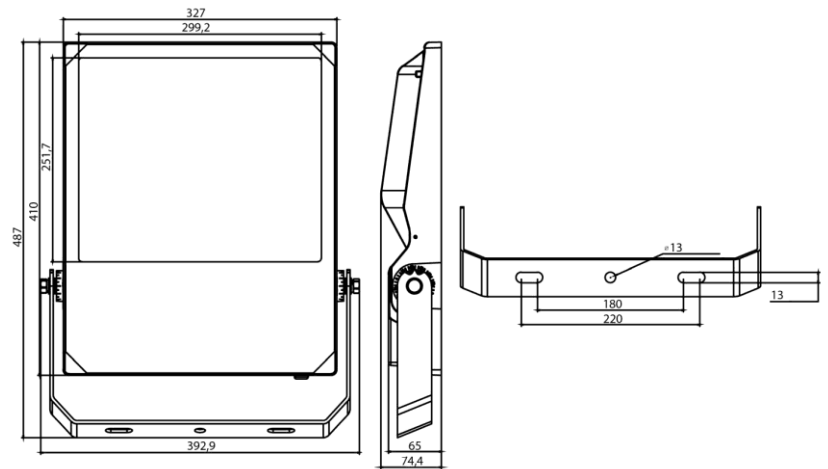

Outdoor Line - Floodlights

Artikelnummer BPS300A40BDA - Schijnwerper Beam asym 300W 4000K 80x150gr IP66 IK08 zwart DALI

Led schijnwerper Beam uitgerust met hoge efficiëntie ledchips van Lumileds. De IP66 behuizing met zwarte poedercoating RAL9017 is uitgerust met een IK08 gefacetteerd frontglas.

Elektrische eigenschappen

Voeding (Vac)	90~305	Voeding (Vdc)	127~300
Frequentie (Hz)	50~60	Systeem vermogen (W)	310
Led vermogen (W)	300	Power factor	0,96
Merk driver	Inventronics	Driver inbegrepen	Nee
Driver referentie	EUM-300S150Bx	Driver CC/CV	CC
Isolatieklasse	1	Driver in/extern	Intern
Doorvoerbedrading	Nee	Kabelingang mm²	0~0
Met aansluitkabel	3G1,5 H05RNF	Kabel lengte (m)	1,5
Driver efficiëntie (%)	93	Driver THD < (%)	10
Driver uitgangsvoltage (VDC)	240~260	Driver uitgangsstroom (mA)	1150~
Dimbaar	DALI2	Flicker free	Ja
PstLM flicker index	1	SVM strobo effect	0,4
MTBF (Khrs)	>476Kh	Inrush current @ 230Vac	<100A 350µs
B16 #	3	C16 #	5
Overspanningsbeveiliging (kV)	10	ENEC	Nee

Lichttechnische eigenschappen

Reflector (°)	80x150	CCT (K)	4000~4000
CRI >	80	UGR <	30
SDCM <	5	CLO	Ja
Lumen output (Lm)	39000	Lm/W	140
Fotobio klasse	RG1	Energie klasse	E
Garantie (jaar)	5	Levensduur L90B50	46.000
Levensduur L80B50	96.000	Ledchip	3030
Merk ledchip	Lumileds		

Eigenschappen behuizing

Afmetingen (mm)	393x74,4x487 mm	Bruto gewicht (kg)	7,35
Bulkverpakking	2	IP waarde	66
EPA	0,23	IK waarde	08
Kleur	Zwart	RAL kleur	RAL9017
Behuizing	Aluminium	Diffuser	Glas
Richtbaar	Ja	Ta (°C)	-20~45
UV bestendig	Ja	Schroeven	RVS L304
Wartel	M16