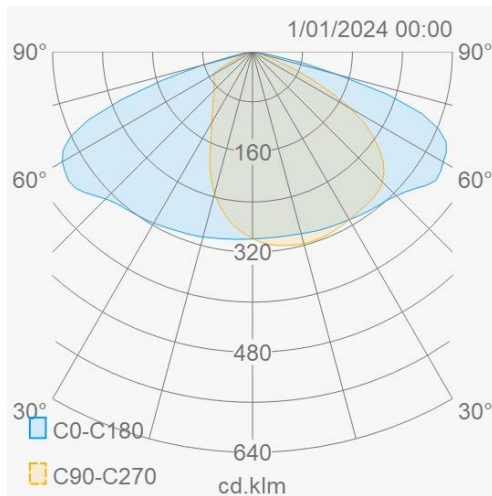

Outdoor Line - Floodlights

Artikelnummer BPS300A40BDA - Schijnwerper Beam asym 300W 4000K 80x150gr IP66 IK08 zwart DALI

Lumen distributie