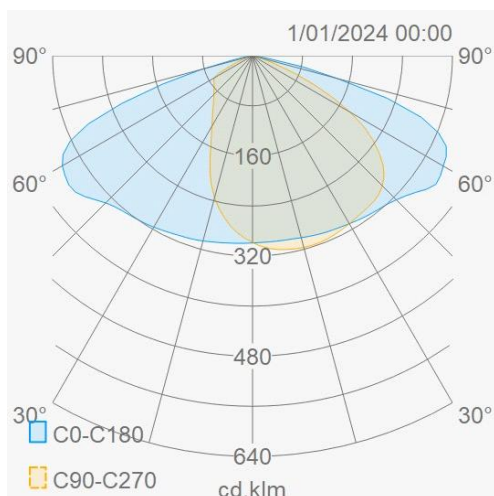

Outdoor Line - Floodlights runners

Artikelnummer BPS300A40B - Schijnwerper Beam asym 300W 4000K 80x150gr IP66 IK08 zwart

Lumen distributie