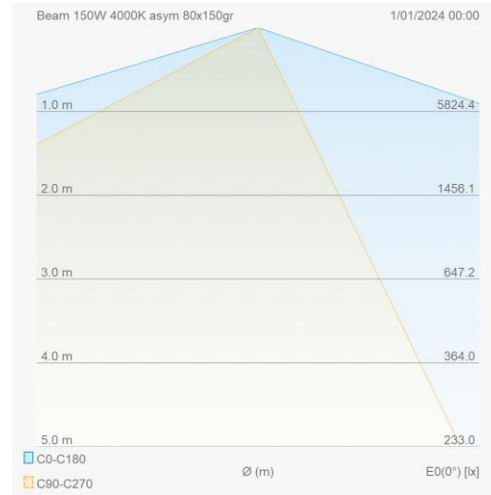

Distance curve