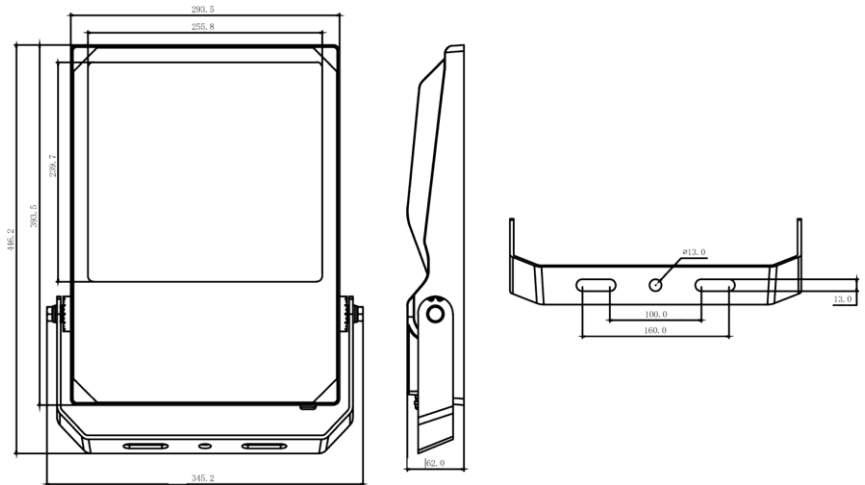

Outdoor Line - Floodlights runners

Artikelnummer BPS150A40B - Schijnwerper Beam asym 150W 4000K 80x150gr IP66 IK08 zwart

Led schijnwerper Beam uitgerust met hoge efficiëntie ledchips van Lumileds. De IP66 behuizing met zwarte poedercoating RAL9017 is uitgerust met een IK08 gefacetteerd frontglas.

Elektrische eigenschappen

Voeding (Vac)	90~305	Voeding (Vdc)	141~276
Frequentie (Hz)	50~60	Systeem vermogen (W)	153,7
Led vermogen (W)	150	Power factor	0,95
Merk driver	Lifud	Driver inbegrepen	Nee
Driver referentie	LF-FAB150	Driver CC/CV	CC
Isolatieklasse	1	Driver in/extern	Intern
Doorvoerbedrading	Nee	Kabelingang mm²	0~0
Met aansluitkabel	3G1,5 H05RNF	Kabel lengte (m)	1,5
Driver efficiëntie (%)	93	Driver THD < (%)	10
Driver uitgangsvoltage (VDC)	230~240	Driver uitgangsstroom (mA)	625~
Dimbaar	Nee	Flicker free	Ja
PstLM flicker index	1	SVM strobo effect	0,4
MTBF (Khrs)	>1000Kh	Inrush current @ 230Vac	<62A 168µs
B16 #	14	C16 #	15
Overspanningsbeveiliging (kV)	6	ENEC	Ja

Lichttechnische eigenschappen

Reflector (°)	80x150	CCT (K)	4000~4000
CRI >	80	UGR <	30
SDCM <	5	Lumen output (Lm)	19757
Lm/W	130	Fotobio klasse	RG1
Energie klasse	E	Garantie (jaar)	5
Levensduur L90B50	46.000	Levensduur L80B50	96.000
Ledchip	3030	Merk ledchip	Lumileds

Eigenschappen behuizing

Afmetingen (mm)	375x260x53 mm	Bruto gewicht (kg)	3,45
Bulkverpakking	4	IP waarde	66
EPA	0,024	IK waarde	08
Kleur	Zwart	RAL kleur	RAL9017
Behuizing	Aluminium	Diffuser	Glas
Richtbaar	Ja	Ta (°C)	-20~45
UV bestendig	Ja	Schroeven	RVS L304
Wartel	M16