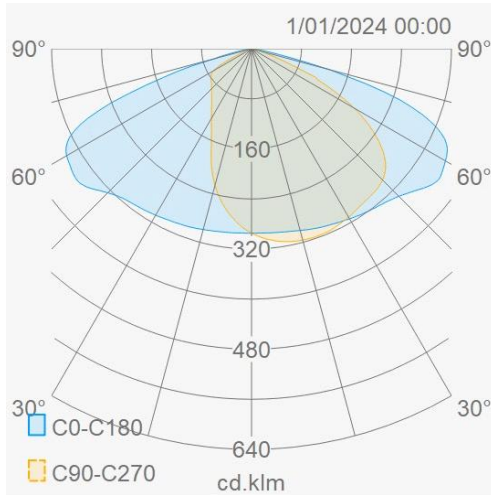

Outdoor Line - Floodlights runners

Artikelnummer BPS150A40B - Schijnwerper Beam asym 150W 4000K 80x150gr IP66 IK08 zwart

Lumen distributie