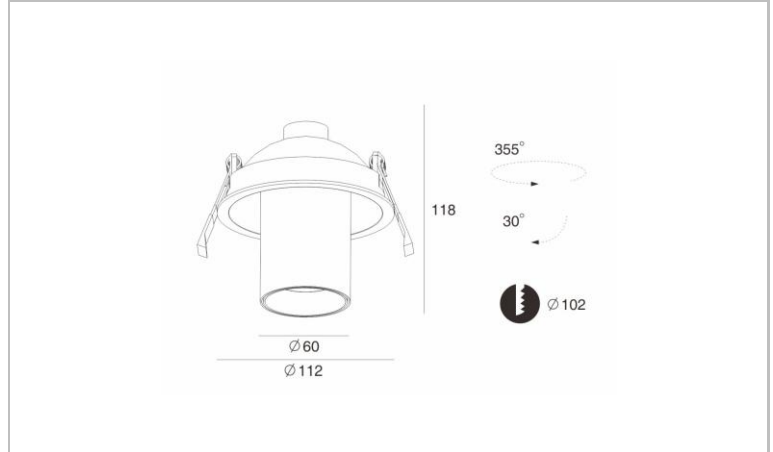

BOLERO

BOL112GUW

Semi inbouwspot Bolero met gu10 wit

Hospitality Line - Decoratief

Voor GU10

Elektrische eigenschappen

Voeding (Vac)	200~240
Frequentie (Hz)	50~60
Driver inbegrepen	Nee
Doorvoerbedrading	Nee
Kabelingang mm ²	0,75~2,5
ENEC	Nee

Eigenschappen behuizing

Behuizing	Aluminium
Richtbaar	Ja
Afmetingen (mm)	112x112x118 mm
Kleur	Wit
Buitendiameter (mm)	112
Vorm	Rond
RAL kleur	9003
Inbouwmaat (mm)	102
Bulkverpakking	24
Bruto gewicht (kg)	0,4
IP waarde	20
Ta (°C)	-20~+40
Glow wire test (°C)	850

Lichttechnische eigenschappen

CCT (K)	~
Garantie (jaar)	3

Montage toebehoren

GU10LL2736	Led spot pro GU10 7W 2700K CRI80+ 36gr	
GU10LL3036	Led spot pro GU10 7W 3000K CRI80+ 36gr	
GU10LL4036	Led spot pro GU10 7W 4000K CRI80+ 36gr	
GU10LL4W2736	Led spot eco GU10 4W 2700K CRI90 36gr	