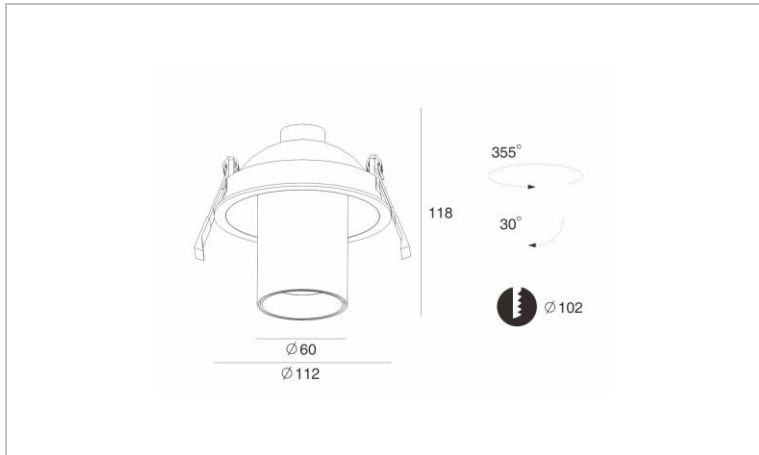

## BOLERO

## BOL112GUB

Semi inbouwspot Bolero met gu10 zwart

Hospitality Line - Decoratief

Voor GU10

Elektrische eigenschappen	
Voeding (Vac)	200~240
Frequentie (Hz)	50~60
Driver inbegrepen	Nee
Doorvoerbedrading	Nee
Kabelingang mm <sup>2</sup>	0,75~2,5
ENEC	Nee

Eigenschappen behuizing	
Behuizing	Aluminium
Richtbaar	Ja
Afmetingen (mm)	112x112x118 mm
Kleur	Zwart
Buitendiameter (mm)	112
Vorm	Rond
RAL kleur	9005
Inbouwmaat (mm)	102
Bulkverpakking	24
Bruto gewicht (kg)	0,4
IP waarde	20
Ta (°C)	-20~+40
Glow wire test (°C)	850