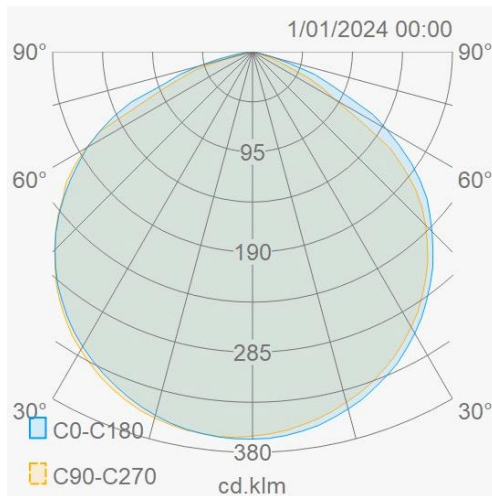

### Lichttechnische eigenschappen

Reflector (°)	110	CCT (K)	4000~4000
CRI >	80	UGR <	28
SDCM <	5	Lumen output (Lm)	3300
Lm/W	110	Fotobio klasse	RG1
Energie klasse	E	Garantie (jaar)	3
Levensduur L80B50	50.000	Ledchip	SMD2835

### Eigenschappen behuizing

Afmetingen (mm)	219x173x32 mm	Bruto gewicht (kg)	0,7
Bulkverpakking	20	IP waarde	65
IK waarde	07	Kleur	Zwart
RAL kleur	RAL9017	Behuizing	Aluminium
Richtbaar	Ja	Ta (°C)	-20~45
UV bestendig	Ja	Schroeven	RVS L304
Wartel	M16 messing vern		

### Distance curve