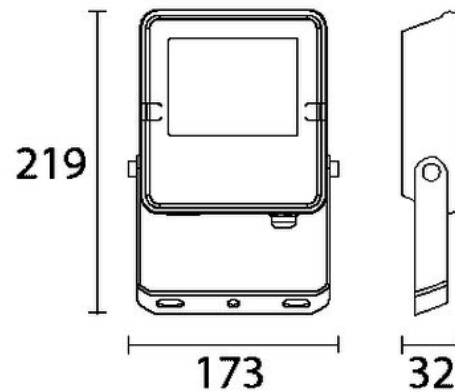

Outdoor Line - Floodlights runners

Artikelnummer BMF3040B - Schijnwerper Beam Mini 30W 4000K IP65 IK07 zwart

Elektrische eigenschappen

Voeding (Vac)	220~240	Frequentie (Hz)	50~60
Systeem vermogen (W)	30	Driver inbegrepen	Ja
Driver CC/CV	DOB	Isolatieklasse	1
Driver in/extern	Intern	Doorvoerbedrading	Nee
Met aansluitkabel	3G1,5 H05RNF	Kabel lengte (m)	1,5
Dimbaar	Nee	ENEC	Nee

Lichttechnische eigenschappen

Reflector (°)	110	CCT (K)	4000~4000
CRI >	80	UGR <	28
SDCM <	5	Lumen output (Lm)	3300
Lm/W	110	Fotobio klasse	RG1
Energie klasse	E	Garantie (jaar)	3
Levensduur L80B50	50.000	Ledchip	SMD2835

Eigenschappen behuizing

Afmetingen (mm)	219x173x32 mm	Bruto gewicht (kg)	0,7
Bulkverpakking	20	IP waarde	65
IK waarde	07	Kleur	Zwart
RAL kleur	RAL9017	Behuizing	Aluminium
Richtbaar	Ja	Ta (°C)	-20~45
UV bestendig	Ja	Schroeven	RVS L304
Wartel	M16 messing vern