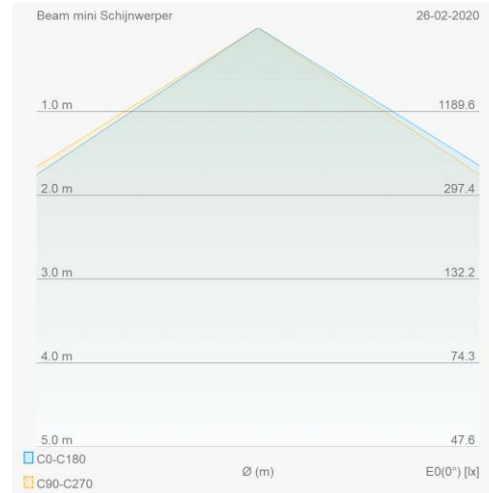

Distance curve