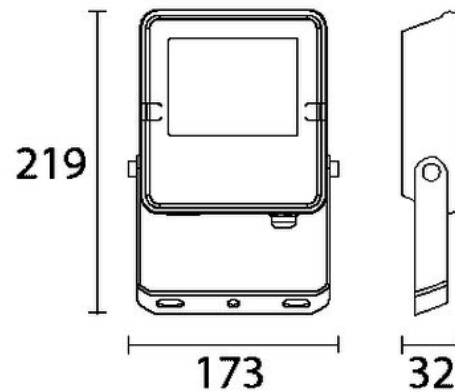

Outdoor Line - Floodlights runners

Artikelnummer BMF3030B - Schijnwerper Beam Mini 30W 3000K IP65 IK07 zwart

Elektrische eigenschappen

Voeding (Vac)	220~240	Frequentie (Hz)	50~60
Systeem vermogen (W)	30	Driver inbegrepen	Ja
Driver CC/CV	DOB	Isolatieklasse	1
Driver in/extern	Intern	Doorvoerbedrading	Nee
Met aansluitkabel	3G1,5 H05RNF	Kabel lengte (m)	1,5
Dimbaar	Nee	ENEC	Nee

Lichttechnische eigenschappen

Reflector (°)	110	CCT (K)	3000~3000
CRI >	80	UGR <	28
SDCM <	5	Lumen output (Lm)	3135
Lm/W	110	Fotobio klasse	RG1
Energie klasse	E	Garantie (jaar)	3
Levensduur L80B50	50.000	Ledchip	SMD2835

Eigenschappen behuizing

Afmetingen (mm)	219x173x32 mm	Bruto gewicht (kg)	0,7
Bulkverpakking	20	IP waarde	65
IK waarde	07	Kleur	Zwart
RAL kleur	RAL9017	Behuizing	Aluminium
Richtbaar	Ja	Ta (°C)	-20~45
UV bestendig	Ja	Schroeven	RVS L304
Wartel	M16 messing vern		