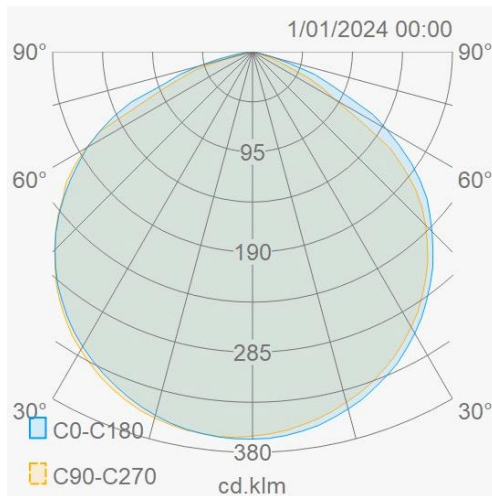

Outdoor Line - Floodlights runners

Artikelnummer BMF3030B - Schijnwerper Beam Mini 30W 3000K IP65 IK07 zwart

Lumen distributie