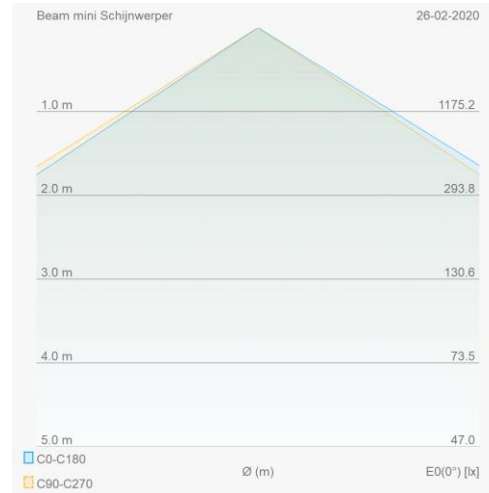

Distance curve