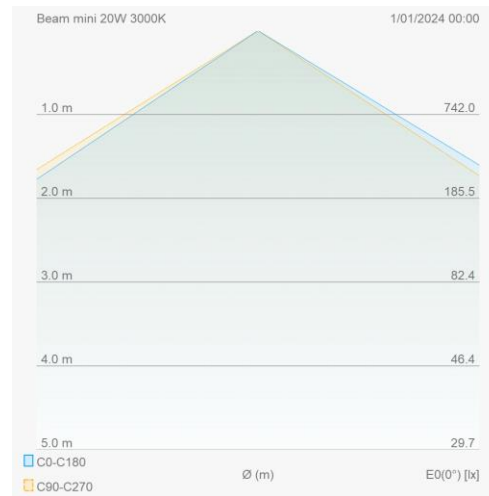

Distance curve