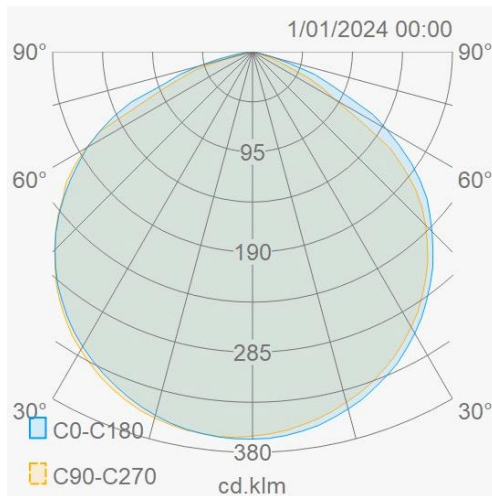

### Lichttechnische eigenschappen

Reflector (°)	110	CCT (K)	3000~3000
CRI >	80	UGR <	28
SDCM <	5	Lumen output (Lm)	2090
Lm/W	110	Fotobio klasse	RG1
Energie klasse	E	Garantie (jaar)	3
Levensduur L80B50	50.000	Ledchip	SMD2835

### Eigenschappen behuizing

Afmetingen (mm)	189x143x32 mm	Bruto gewicht (kg)	0,53
Bulkverpakking	30	IP waarde	65
IK waarde	07	Kleur	Zwart
RAL kleur	RAL9017	Behuizing	Aluminium
Richtbaar	Ja	Ta (°C)	-20~45
UV bestendig	Ja	Schroeven	RVS L304
Wartel	M16 messing vern		

### Distance curve