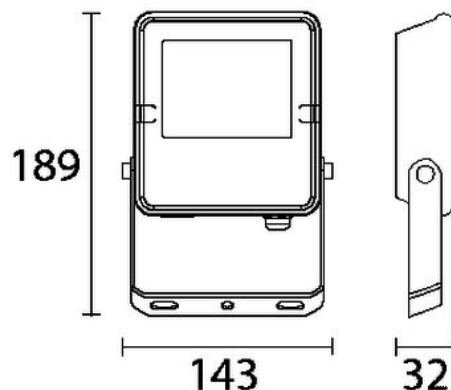

Outdoor Line - Floodlights runners

Artikelnummer BMF2030B - Schijnwerper Beam Mini 20W 3000K IP65 IK07 zwart

Elektrische eigenschappen

Voeding (Vac)	220~240	Frequentie (Hz)	50~60
Systeem vermogen (W)	20	Driver inbegrepen	Ja
Driver CC/CV	DOB	Isolatieklasse	1
Driver in/extern	Intern	Doorvoerbedrading	Nee
Met aansluitkabel	3G1,5 H05RNF	Kabel lengte (m)	1,5
Dimbaar	Nee	ENEC	Nee

Lichttechnische eigenschappen

Reflector (°)	110	CCT (K)	3000~3000
CRI >	80	UGR <	28
SDCM <	5	Lumen output (Lm)	2090
Lm/W	110	Fotobio klasse	RG1
Energie klasse	E	Garantie (jaar)	3
Levensduur L80B50	50.000	Ledchip	SMD2835

Eigenschappen behuizing

Afmetingen (mm)	189x143x32 mm	Bruto gewicht (kg)	0,53
Bulkverpakking	30	IP waarde	65
IK waarde	07	Kleur	Zwart
RAL kleur	RAL9017	Behuizing	Aluminium
Richtbaar	Ja	Ta (°C)	-20~45
UV bestendig	Ja	Schroeven	RVS L304
Wartel	M16 messing vern